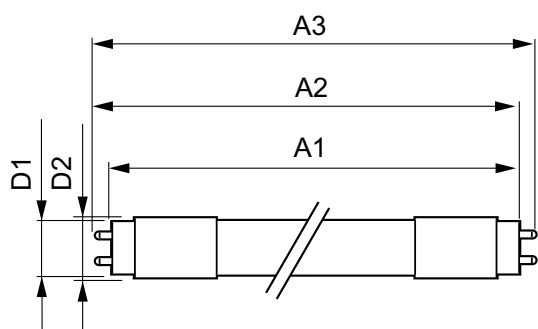

Product gegevens

Algemene informatie	
Lampvoet	G13 [Medium Bi-Pin Fluorescent]
Conform EU RoHS-richtlijn	Ja
Nominale levensduur (nom.)	60000 h
Schakelcyclus	50.000X

Eisen aan armatuurontwerp	
Kleurcode	840 [CCT of 4000K (841)]
Bundelhoek (nom.)	160 °
Lichtstroom (nom.)	3700 lm
Gecorreleerde kleurtemperatuur (nom.)	4000 K
Kleurconsistentie	<6
Kleurweergave-index (nom.)	83
Llmf bij einde nominale levensduur (nom.)	70 %

Temperatuur	
T-omgeving (max.)	45 °C
T-omgeving (min.)	-20 °C
T-opslag (max.)	65 °C
T-opslag (min.)	-40 °C

MASTER LEDtube InstantFit (HF)

T-behuizing maximaal (nom.)	55 °C
Regelsystemen en Dimmers	
Dimbaar	Ja
Mechanische eigenschappen en Behuizing	
Ballonmateriaal	Kunststof
Productlengte	1500 mm
Goedkeuring en Toepassing	
Energie-efficiëntielabel (EEL)	A++
Energiebesparend product	Yes
Goedkeuringsmerktekens	RoHS compliance CE-markering KEMA Keur-certificaat
Energieverbruik kWh/1000 uur	29 kWh

Waarschuwingen en veiligheid

Maatschets

MAS LEDtube HF 1500mm UO 25W840 T8

Product	D1	D2	A1	A2	A3
MASTER LEDtube HF 1500mm UO 24W840 T8	25,6 mm	28 mm	1498,7 mm	1505,8 mm	1512,9 mm

Fotometrische gegevens

MAS LEDtube HF 1500mm UO 24W840 T8