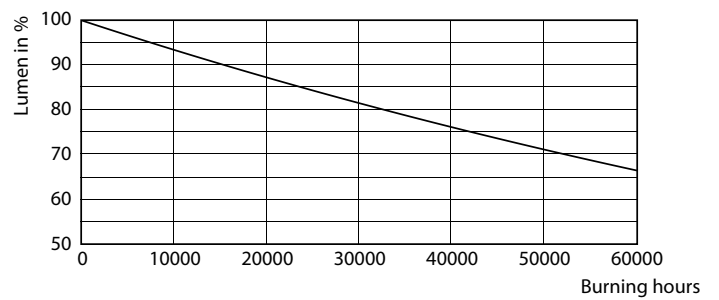

MAS LEDtube HF 1500mm UO 24W840 T8

MASTER LEDtube InstantFit (HF)

Fotometrische gegevens

LEDtube HF 1200mm 1500mm UO T8

Levensduur

LEDtube HF 1500mm HO-UO 20-24W G13 830-865 T8

LEDtube HF 1500mm 26W G5 T5

LEDtube HF 1200mm 1500mm UO T8