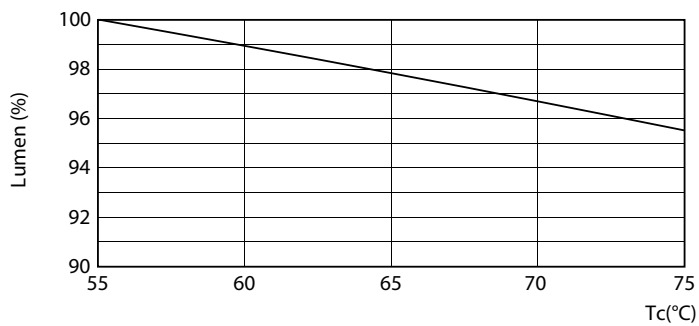

Levensduur

LEDtube HF 1500mm HO-UO 20-24W G13 830-865 T8