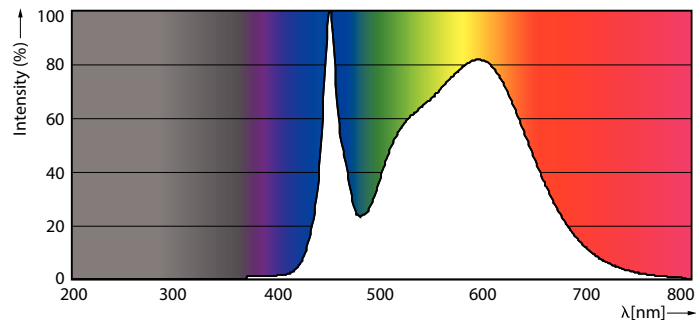

Fotometrische gegevens

MAS LEDtube HF 1500mm UO 24W840 T8

MAS LEDtube HF 1500mm UO 24W840 T8