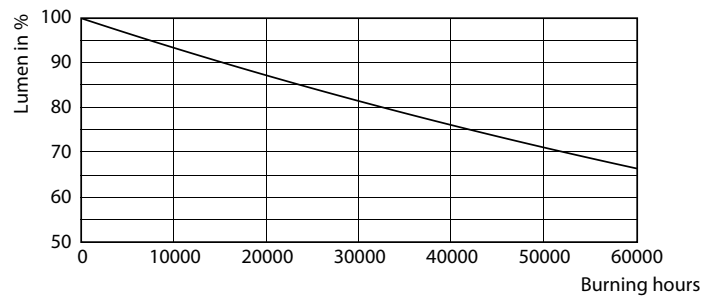

Vida útil

LEDtube HF 1500mm HO-UO 20-24W G13 830-865 T8