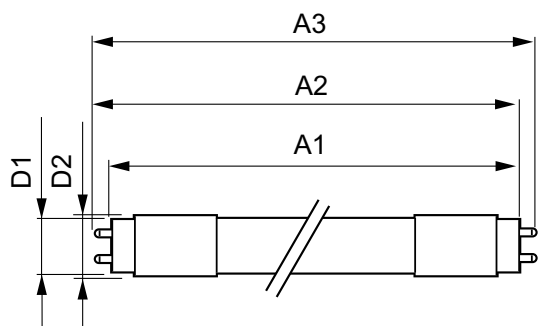

MASTER tubo LED InstantFit equipamentos eletrônicos T8

T-máxima na caixa (Nom)	55 °C
Controles e regulação	
Regulável	true
Dados mecânicos e de revestimento	
Comprimento do produto	1500 mm
Aprovação e aplicação	
Etiqueta de Eficiência Energética (EEL)	A++
Produto energeticamente eficiente	Sim
Marcas de aprovação	Conformidade com RoHS Marca CE Certificação KEMA Keur
Consumo de energia kWh/1000 h	29 kWh

Dados do produto	
Código do produto completo	871869668802100
Nome de produto da encomenda	MASTER LEDtube HF 1500mm UO 24W840 T8
EAN/UPC – Produto	8718696688021
Código de encomenda	68802100
Numerador – Quantidade por embalagem	1
Numerador – Embalagens por caixa exterior	10
N.º material (I2NC)	929001300302
Peso líquido (Peça)	0,450 kg

Avisos e Segurança

Desenho dimensional

MAS LEDtube HF 1500mm UO 25W840 T8

Product	D1	D2	A1	A2	A3
MASTER LEDtube HF 1500mm UO 24W840 T8	25,6 mm	28 mm	1498,7 mm	1505,8 mm	1512,9 mm