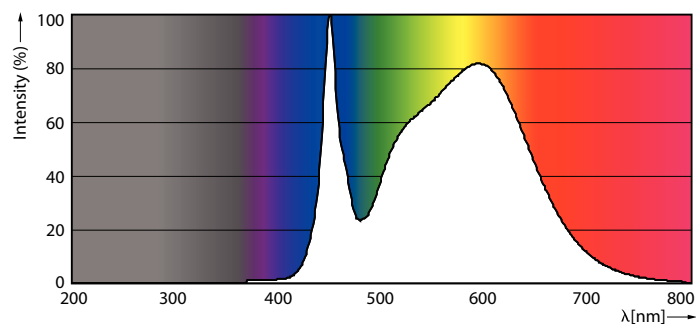

Dados fotométricos

MAS LEDtube HF 1500mm UO 24W840 T8

MAS LEDtube HF 1500mm UO 24W840 T8