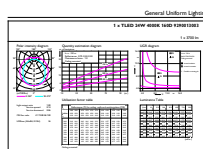

MAS LEDtube HF 1500mm UO 24W840 T8