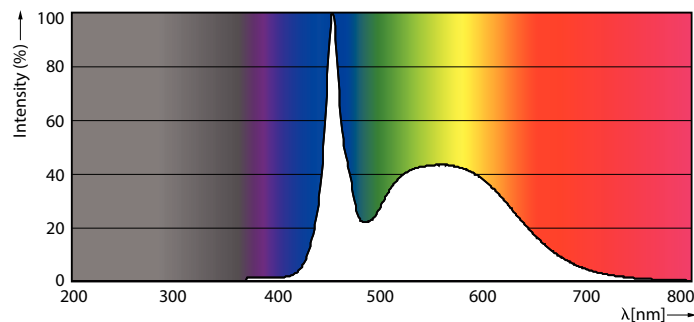

Dados fotométricos

MAS LEDtube HF 1500mm UO 24W865 T8

MAS LEDtube HF 1500mm UO 24W865 T8