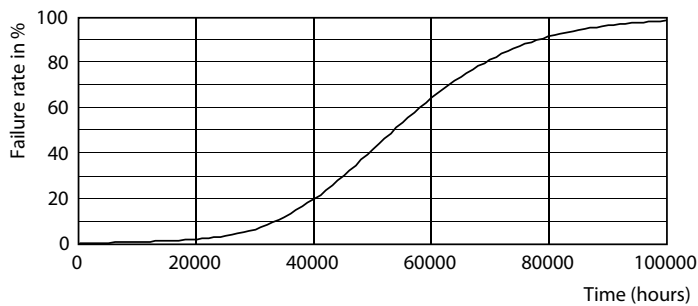

LEDtube HF 1200mm 1500mm UO T8