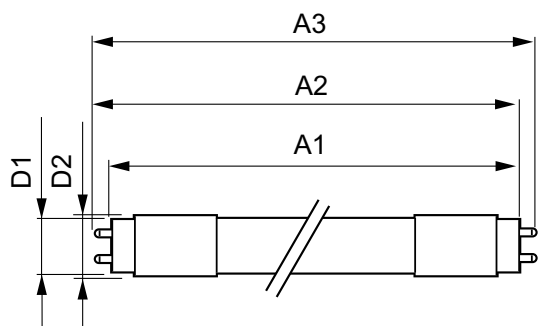

MASTER tubo LED InstantFit equipamentos eletrônicos T8

T-máxima na caixa (Nom)	55 °C
Controles e regulação	
Regulável	true
Dados mecânicos e de revestimento	
Comprimento do produto	1500 mm
Aprovação e aplicação	
Etiqueta de Eficiência Energética (EEL)	A++
Produto energeticamente eficiente	Sim
Marcas de aprovação	Conformidade com RoHS Marca CE Certificação KEMA Keur
Consumo de energia kWh/1000 h	29 kWh

Dados do produto	
Código do produto completo	871869668804500
Nome de produto da encomenda	MASTER LEDtube HF 1500mm UO 24W865 T8
EAN/UPC – Produto	8718696688045
Código de encomenda	68804500
Numerador – Quantidade por embalagem	1
Numerador – Embalagens por caixa exterior	10
N.º material (I2NC)	929001300402
Peso líquido (Peça)	0,450 kg

Avisos e Segurança

Desenho dimensional

MAS LEDtube HF 1500mm UO 25W865 T8

Product	D1	D2	A1	A2	A3
MASTER LEDtube HF 1500mm UO 24W865 T8	25,6 mm	28 mm	1498,7 mm	1505,8 mm	1512,9 mm