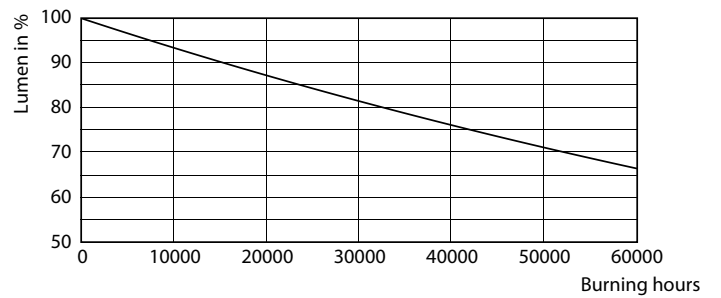

Vida útil

LEDtube HF 1500mm HO-UO 20-24W G13 830-865 T8