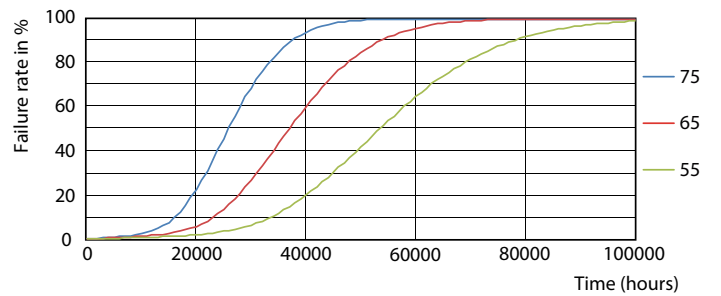

LEDtube HF 1500mm 26W G5 T5