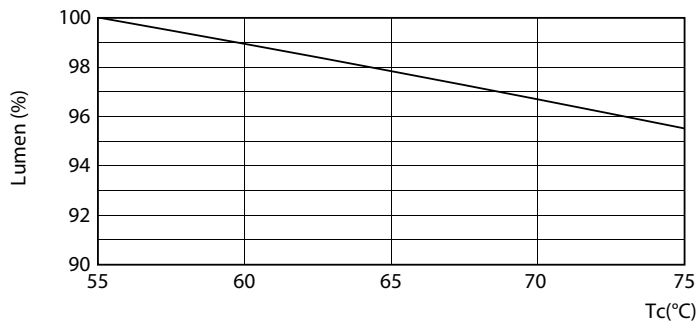

Vida útil

LEDtube HF 1500mm HO-UO 20-24W G13 830-865 T8