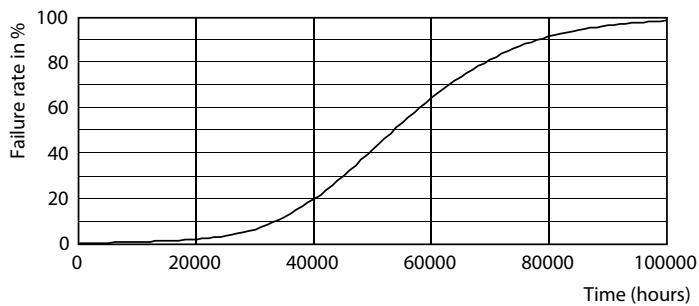

MASTER LEDtube T8 InstantFit EVG

Photometrische Daten

LEDtube HF 1200mm 1500mm UO T8

Lebensdauer

LEDtube HF 1500mm HO-UO 20-24W G13 830-865 T8

LEDtube HF 1500mm 26W G5 T5

LEDtube HF 1200mm 1500mm UO T8

LEDtube HF HO-UO 14-24W G13 830-865 T8