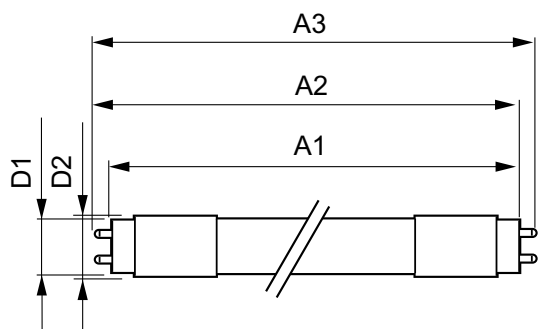

MASTER LEDtube T8 InstantFit EVG

Energiesparendes Produkt	ja
Zeichen & Zertifikate	RoHS compliance CE KEMA-KEUR(DEKRA) Zertifikat
Energieverbrauch kWh/1.000 Std.	29 kWh
Produktdaten	
Gesamt-Produktcode	871869668806900
Bestell-Produktname	MASTER LEDtube HF 1500mm UO 24W830 T8

EAN/UPC - Produkt	8718696688069
Bestellcode	68806900
Anzahl pro Verpackung	1
Anzahl pro Umverpackung	10
Material-Nr. (12NC)	929001300502
Nettogewicht (Einzelteil)	0,450 kg

Abmessungsskizzen

MAS LEDtube HF 1500mm UO 25W830 T8

Product	D1	D2	A1	A2	A3
MASTER LEDtube HF 1500mm UO 24W830 T8	25,6 mm	28 mm	1498,7 mm	1505,8 mm	1512,9 mm