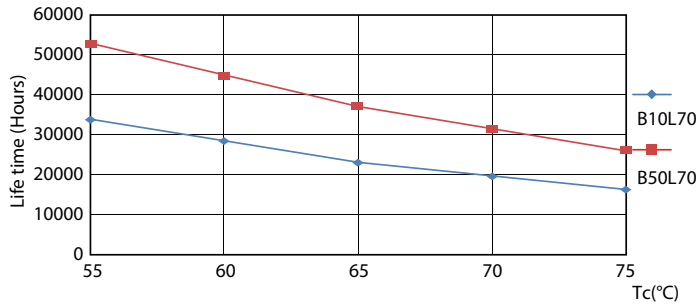

MASTER LEDtube T8 InstantFit EVG

Lebensdauer

LEDtube HF HO-UO 14-24W G13 830-865 T8