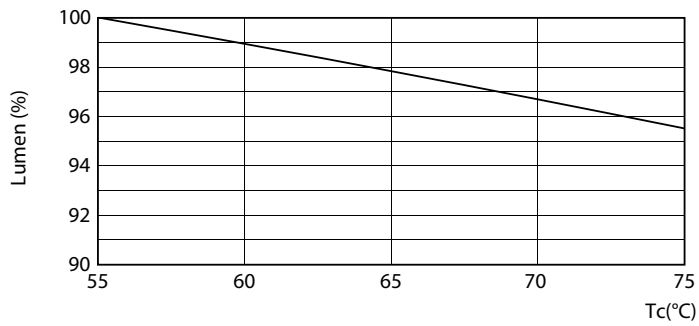

Lebensdauer

LEDtube HF 1500mm HO-UO 20-24W G13 830-865 T8