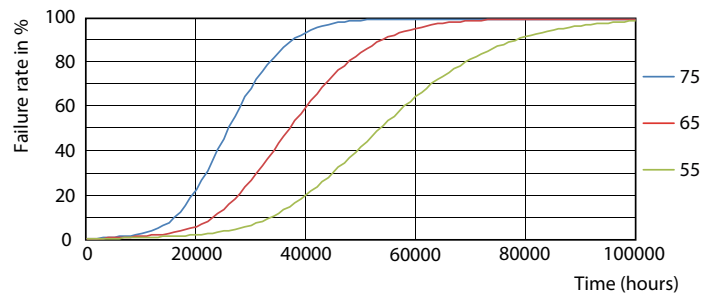

MASTER LEDtube T8 InstantFit EVG

Photometrische Daten

LEDtube HF 1200mm 1500mm UO T8

Lebensdauer

LEDtube HF 1500mm HO-UO 20-24W G13 830-865 T8

LEDtube HF 1500mm 26W G5 T5

LEDtube HF 1200mm 1500mm UO T8

LEDtube HF HO-UO 14-24W G13 830-865 T8