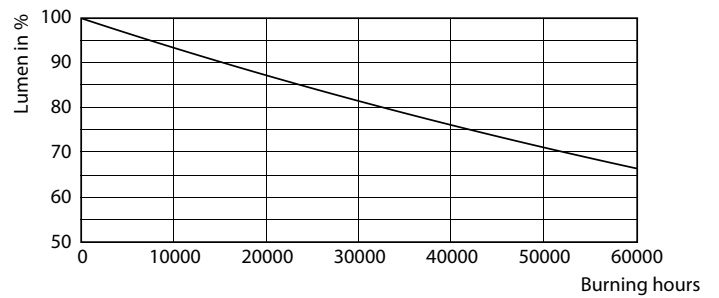

Lebensdauer

LEDtube HF 1500mm HO-UO 20-24W G13 830-865 T8