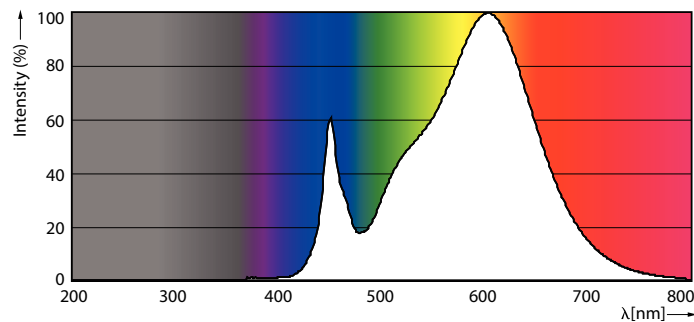

Photometrische Daten

MAS LEDtube HF 1500mm UO 24W830 T8

General Lighting Lighting

MAS LEDtube HF 1500mm UO 24W865 T8