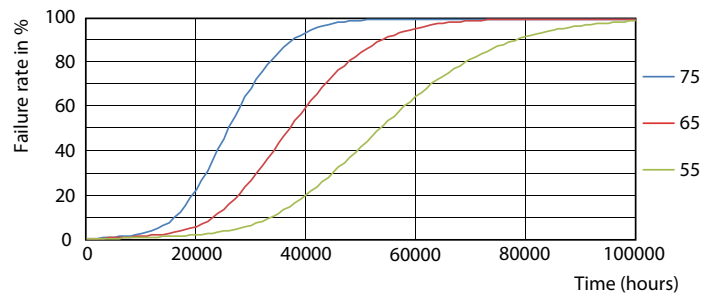

Photometric data

LEDtube HF 1200mm 1500mm UO T8

Lifetime

LEDtube HF 1500mm HO-UO 20-24W G13 830-865 T8

LEDtube HF 1500mm 26W G5 T5

LEDtube HF 1200mm 1500mm UO T8

LEDtube HF HO-UO 14-24W G13 830-865 T8

MASTER LEDtube InstantFit HF