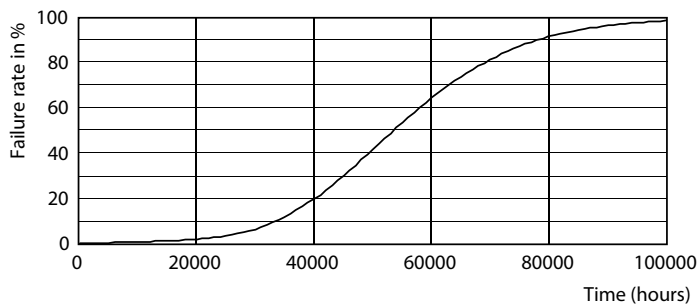

Photometric data

LEDtube HF 1200mm 1500mm UO T8

Lifetime

LEDtube HF 1500mm HO-UO 20-24W G13 830-865 T8

LEDtube HF 1500mm 26W G5 T5

LEDtube HF 1200mm 1500mm UO T8

LEDtube HF HO-UO 14-24W G13 830-865 T8

MASTER LEDtube InstantFit HF