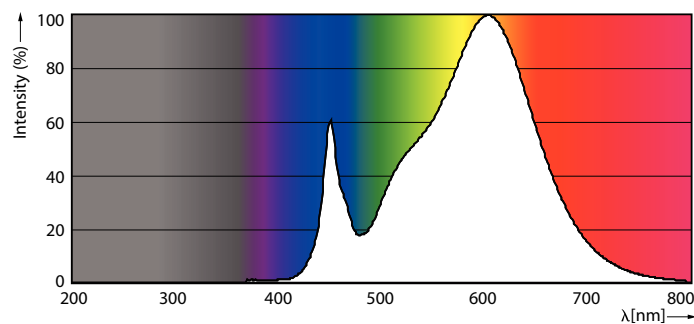

Datos del producto

Información general	
Base de casquillo	G13 [Medium Bi-Pin Fluorescent]
Aplicación principal	Industrias
Vida útil nominal (nom.)	60000 h
Ciclo de conmutación	50000X
B50L70	60000 h

Datos técnicos de la luz	
Código de color	830 [CCT de 3000 K]
Ángulo de haz (nom.)	160 °
Flujo lumínico (nom.)	3500 lm
Flujo lumínico (nominal) (nom.)	3500 lm
Ángulo de haz nominal	160 °
Temperatura del color con correlación (nom.)	3000 K
Consistencia del color	<6
Índice de reproducción cromática -IRC (nom.)	83
Llmf al fin de vida útil nominal (nom.)	70 %

Advertencias y seguridad

Plano de dimensiones

MAS LEDtube HF 1500mm UO 25W830 T8

Product	D1	D2	A1	A2	A3
MASTER LEDtube HF 1500mm UO 24W830 T8	25,6 mm	28 mm	1498,7 mm	1505,8 mm	1512,9 mm

Datos fotométricos