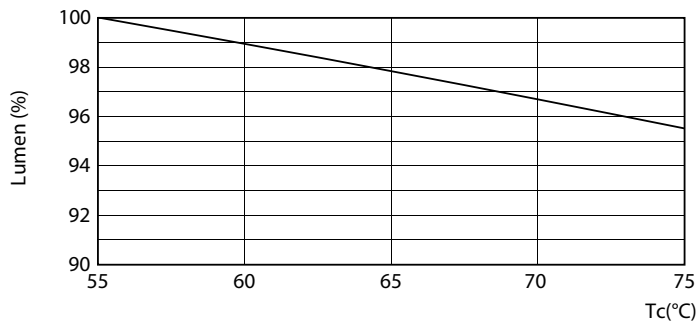

Vida útil

LEDtubo HF 1500mm HO-UO 20-24W G13 830-865 T8