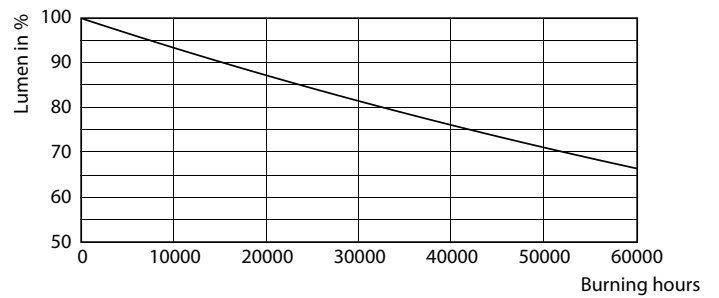

Vida útil

LEDtubo HF 1500mm HO-UO 20-24W G13 830-865 T8