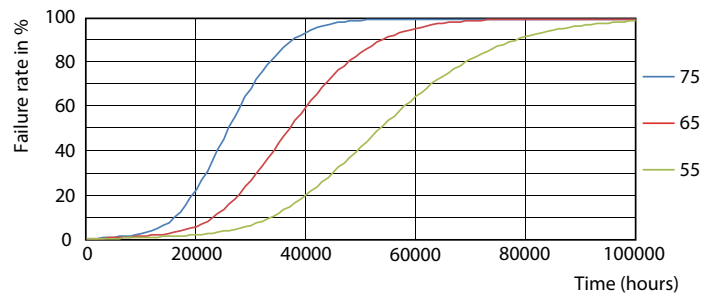

LEDtubo HF 1500mm 26W G5 T5