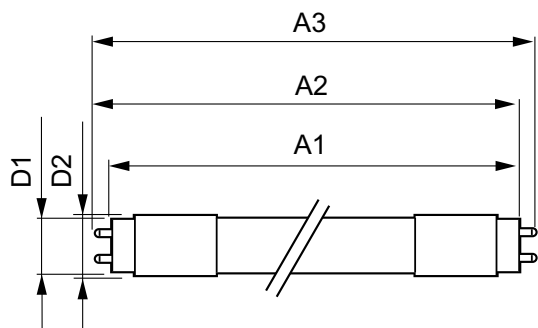

Mecánicos y de carcasa	
Longitud de producto	1500 mm
Aprobación y aplicación	
Etiqueta de eficiencia energética (EEL)	A++
Producto de ahorro de energía	Sí
Certificados disponibles	Conformidad con RoHS Marca CE Certificado KEMA Keur
Consumo energético kWh/1000 h	29 kWh
Datos de producto	
Código de producto completo	871869668806900

Advertencias y seguridad

Plano de dimensiones

MAS LEDtube HF 1500mm UO 25W830 T8

Product	D1	D2	A1	A2	A3
MASTER LEDtube HF 1500mm UO 24W830 T8	25,6 mm	28 mm	1498,7 mm	1505,8 mm	1512,9 mm

Datos fotométricos