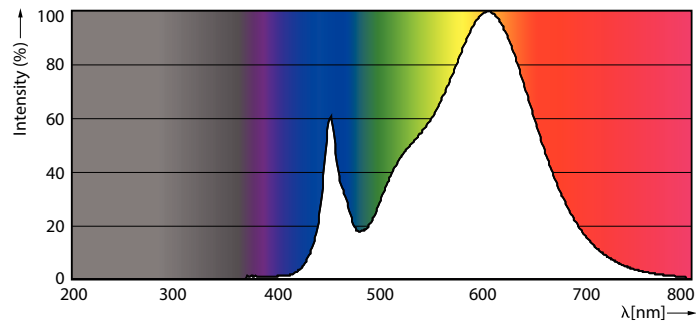

Product gegevens

Algemene informatie	
Lampvoet	G13 [Medium Bi-Pin Fluorescent]
Conform EU RoHS-richtlijn	Ja
Nominale levensduur (nom.)	60000 h
Schakelcyclus	50.000X

Eisen aan armatuurontwerp	
Kleurcode	830 [CCT of 3000K]
Bundelhoek (nom.)	160 °
Lichtstroom (nom.)	3500 lm
Gecorreleerde kleurtemperatuur (nom.)	3000 K
Kleurconsistentie	<6
Kleurweergave-index (nom.)	83
Llmf bij einde nominale levensduur (nom.)	70 %

Waarschuwingen en veiligheid

Maatschets

MAS LEDtube HF 1500mm UO 25W830 T8

Product	D1	D2	A1	A2	A3
MASTER LEDtube HF 1500mm UO 24W830 T8	25,6 mm	28 mm	1498,7 mm	1505,8 mm	1512,9 mm

Fotometrische gegevens

MAS LEDtube HF 1500mm UO 24W830 T8