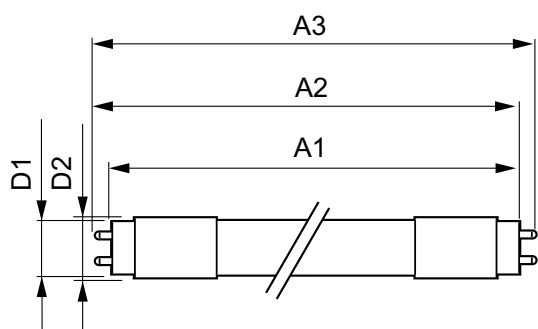

Product gegevens

Algemene informatie	
Lampvoet	G13 [Medium Bi-Pin Fluorescent]
Conform EU RoHS-richtlijn	Ja
Nominale levensduur (nom.)	60000 h
Schakelcyclus	50.000X

Eisen aan armatuurontwerp	
Kleurcode	830 [CCT of 3000K]
Bundelhoek (nom.)	160 °
Lichtstroom (nom.)	3500 lm
Gecorreleerde kleurtemperatuur (nom.)	3000 K
Kleurconsistentie	<6
Kleurweergave-index (nom.)	83
Llmf bij einde nominale levensduur (nom.)	70 %

Temperatuur	
T-omgeving (max.)	45 °C
T-omgeving (min.)	-20 °C
T-opslag (max.)	65 °C
T-opslag (min.)	-40 °C

MASTER LEDtube InstantFit (HF)

T-behuizing maximaal (nom.)	55 °C
Regelsystemen en Dimmers	
Dimbaar	Ja
Mechanische eigenschappen en Behuizing	
Ballonmateriaal	Kunststof
Productlengte	1500 mm
Goedkeuring en Toepassing	
Energie-efficiëntielabel (EEL)	A++
Energiebesparend product	Yes
Goedkeuringsmerktekens	RoHS compliance CE-markering KEMA Keur-certificaat
Energieverbruik kWh/1000 uur	29 kWh

Waarschuwingen en veiligheid

Maatschets

MAS LEDtube HF 1500mm UO 25W830 T8

Product	D1	D2	A1	A2	A3
MASTER LEDtube HF 1500mm UO 24W830 T8	25,6 mm	28 mm	1498,7 mm	1505,8 mm	1512,9 mm

Fotometrische gegevens

MAS LEDtube HF 1500mm UO 24W830 T8