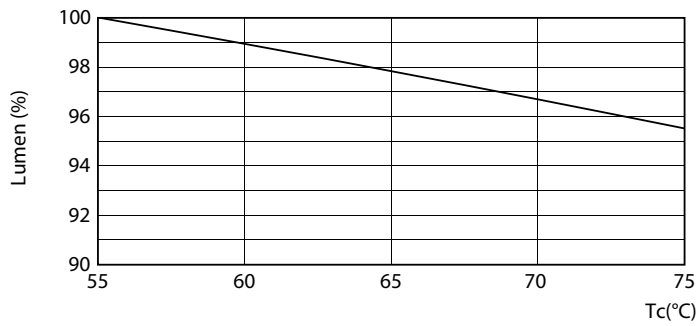

Vida útil

LEDtube HF 1500mm HO-UO 20-24W G13 830-865 T8