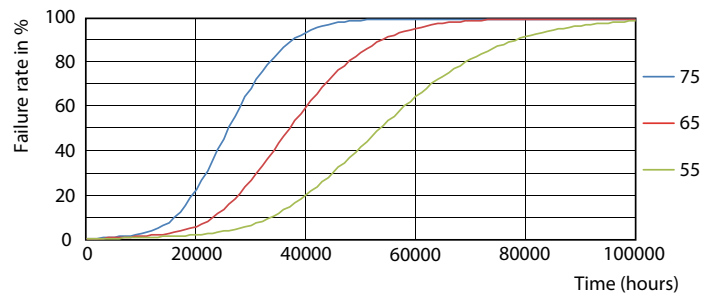

## Vida útil

LEDtube HF 1500mm HO-UO 20-24W G13 830-865 T8

LEDtube HF 1500mm 26W G5 T5

LEDtube HF 1200mm 1500mm UO T8

LEDtube HF HO-UO 14-24W G13 830-865 T8