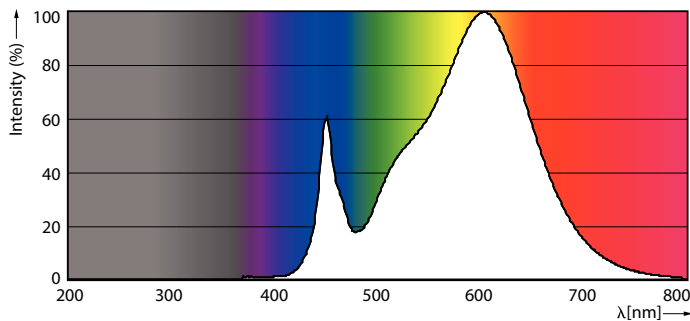

Dados fotométricos

MAS LEDtube HF 1500mm UO 24W830 T8

MAS LEDtube HF 1500mm UO 24W865 T8