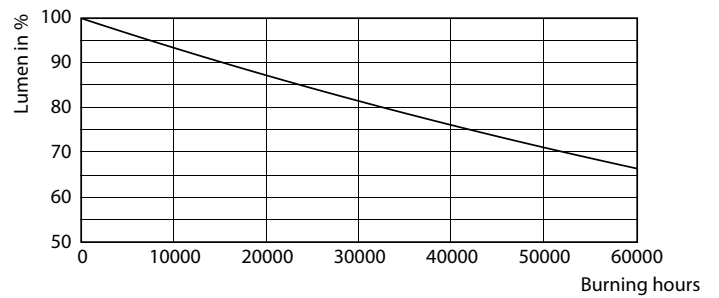

MASTER LEDtube InstantFit HF

Dados fotométricos

Vida útil

LEDtube HF HO-UO 14-24W G13 830-865 T8