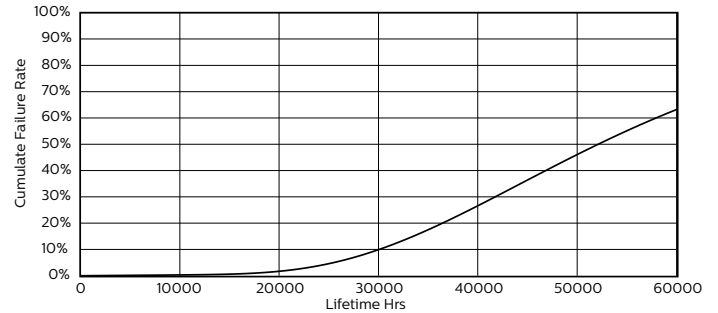

LEDtube 1200mm 14-32W G13