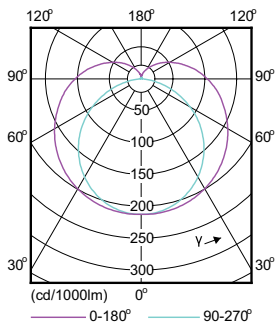

Dimensional drawing

TLED 1200mm 120V 14-32W 2000lm 3000K G13

Product	D1	D2	A1	A2	A3
14T8/48-3000 IF 10/1 ROT	25.68 mm	26.3 mm	1198 mm	1205 mm	1212 mm

Photometric data

LEDtube 1200mm 15W G13 T8 830 2000lm

LEDtube 1200mm 14-32W G13 830 2000lm