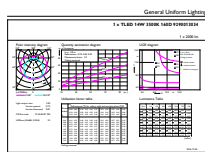

LEDtube 1200mm 14-32W G13 835 2000lm