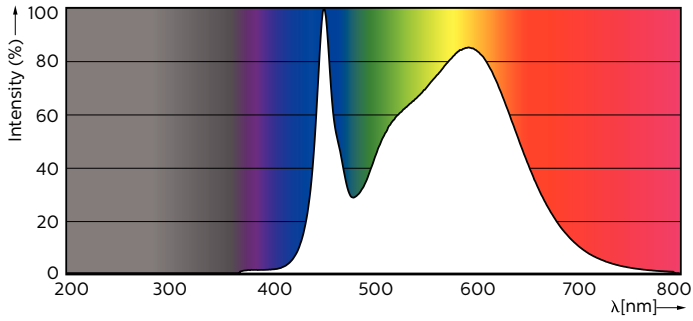

MASTER tubo LED EM/230V T8

Dados fotométricos

LEDtube 600mm HO 8W840 T8