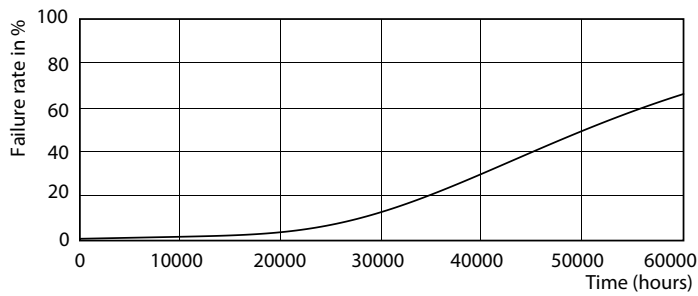

LEDtube 600mm HO 8W840 T8

MASTER tubo LED EM/230V T8

Dados fotométricos

LEDtube 600mm HO 8W840 T8

Vida útil

LEDtube 600mm 1200mm 1500mm UO T8

LEDtube 600mm 1200mm 1500mm UO T8