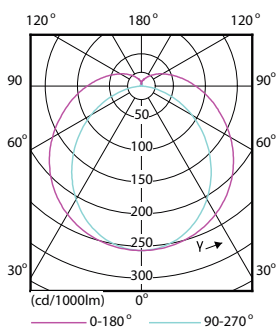

Dados mecânicos e de revestimento	
Acabamento da lâmpada	Fosco
Material da lâmpada	Plástico

MASTER tubo LED EM/230V T8

Comprimento do produto	600 mm
Aprovação e aplicação	
Etiqueta de Eficiência Energética (EEL)	A++
Produto energeticamente eficiente	Sim
Marcas de aprovação	Conformidade com RoHS Marca CE Certificação KEMA Keur
Consumo de energia kWh/1000 h	8 kWh
Dados do produto	
Código do produto completo	871869669749800

Desenho dimensional

TLED 220-240V 8W-18W 1050lm 4000K G13

Product	D1	D2	A1	A2	A3
MASTER LEDtube 600mm HO 8W840 T8	25,78 mm	28 mm	588,5 mm	595,5 mm	602,5 mm

Dados fotométricos

LEDtube 600mm 1200mm 1500mm UO T8