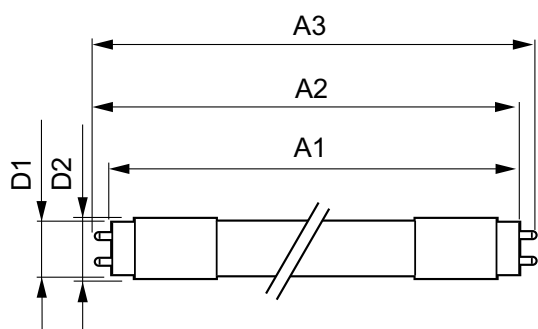

Dados do produto

Informações gerais	
Casquilho	G13 [Medium Bi-Pin Fluorescent]
Em conformidade com RoHS da UE	Sim
Vida útil nominal (Nom.)	60000 h
Ciclo de comutação	200000X

Dados técnicos de luminosidade	
Código da cor	840 [CCT de 4000 K (841)]
Ângulo do feixe (Nom.)	160 °
Fluxo luminoso (Nom.)	1050 lm
Temperatura de cor correlacionada (Nom.)	4000 K
Eficiência luminosa (nominal) (Nom.)	131,00 lm/W
Consistência da cor	<6
Índice de restituição cromática (Nom.)	83
Lmf no final da vida útil nominal (Nom.)	70 %

Dados mecânicos e de revestimento	
Acabamento da lâmpada	Fosco
Material da lâmpada	Plástico

MASTER tubo LED EM/230V T8

Comprimento do produto	600 mm
Aprovação e aplicação	
Etiqueta de Eficiência Energética (EEL)	A++
Produto energeticamente eficiente	Sim
Marcas de aprovação	Conformidade com RoHS Marca CE Certificação KEMA Keur
Consumo de energia kWh/1000 h	8 kWh
Dados do produto	
Código do produto completo	871869669749800

Nome de produto da encomenda	MASTER LEDtube 600mm HO 8W840 T8
EAN/UPC – Produto	8718696697498
Código de encomenda	69749800
Numerador – Quantidade por embalagem	1
Numerador – Embalagens por caixa exterior	10
N.º material (12NC)	929001307102
Peso líquido (Peça)	0,150 kg

Desenho dimensional

TLED 220-240V 8W-18W 1050lm 4000K G13

Product	D1	D2	A1	A2	A3
MASTER LEDtube 600mm HO 8W840 T8	25,78 mm	28 mm	588,5 mm	595,5 mm	602,5 mm

Dados fotométricos

LEDtube 600mm 1200mm 1500mm UO T8