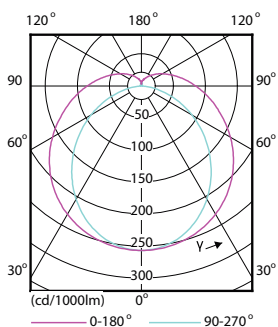

Varování a bezpečnost

Rozměrové výkresy

TLED 220-240V 8W-18W 1050lm 6500K G13

Product	D1	D2	A1	A2	A3
MASTER LEDtube 600mm HO 8W865 T8	25,78 mm	28 mm	588,5 mm	595,5 mm	602,5 mm

Fotometrické údaje

LEDtube 600mm 1200mm 1500mm UO T8

LEDtube 600mm HO 8W865 T8

MASTER LEDtube EM/Mains

Fotometrické údaje

LEDtube 600mm HO 8W865 T8

Životnost

LEDtube 600mm 1200mm 1500mm UO T8

LEDtube 600mm 1200mm 1500mm UO T8