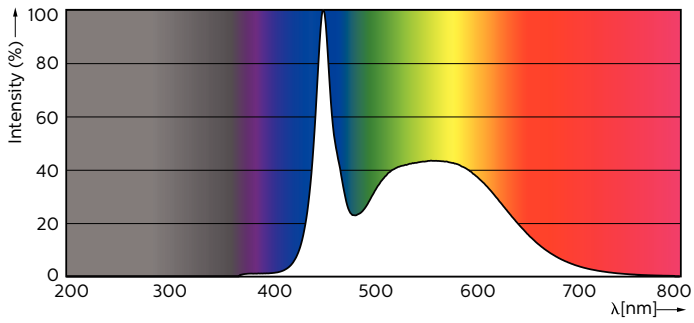

MASTER LEDtube EM/Mains

Fotometrické údaje

LEDtube 600mm HO 8W865 T8