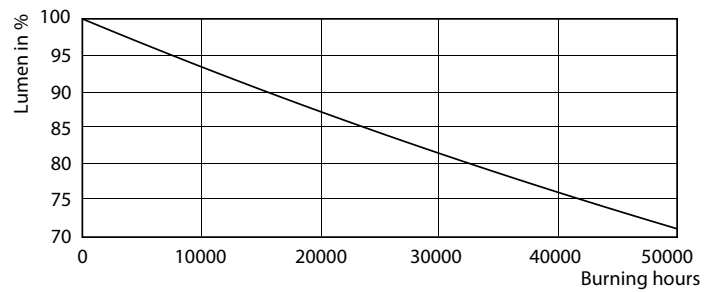

LEDtube 600mm HO 8W865 T8

MASTER LEDtube EM/Mains

Fotometrické údaje

LEDtube 600mm HO 8W865 T8

Životnost

LEDtube 600mm 1200mm 1500mm UO T8

LEDtube 600mm 1200mm 1500mm UO T8