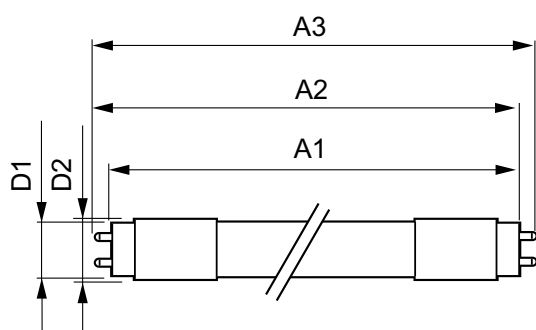

Varování a bezpečnost

Rozměrové výkresy

TLED 220-240V 8W-18W 1050lm 6500K G13

Product	D1	D2	A1	A2	A3
MASTER LEDtube 600mm HO 8W865 T8	25,78 mm	28 mm	588,5 mm	595,5 mm	602,5 mm

Fotometrické údaje

LEDtube 600mm 1200mm 1500mm UO T8