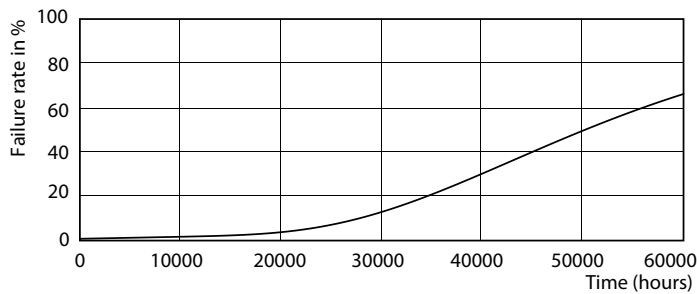

LEDtube 600mm HO 8W865 T8

MASTER LEDtube EM/Mains

Fotometrické údaje

LEDtube 600mm HO 8W865 T8

Životnost

LEDtube 600mm 1200mm 1500mm UO T8

LEDtube 600mm 1200mm 1500mm UO T8