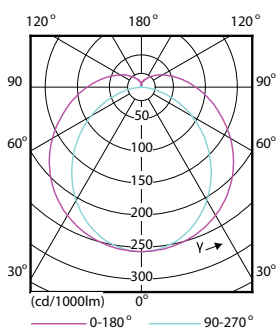

MASTER LEDtube EM/Mains

Material i lampan	Plast
Produktlängd	600 mm
Användning och godkännande	
Energieffektivitetsetikett (EEL)	A++
Energisparande produkt	Yes
Godkännandemärkningar	RoHS compliance CE-märkning KEMA Keur certificate
Energiförbrukning kWh/1 000 tim	8 kWh
Produktdata	
Fullständig produktkod	871869669751100

Varning och Säkerhet

Måttskiss

TLED 220-240V 8W-18W 1050lm 6500K G13

Product	D1	D2	A1	A2	A3
MASTER LEDtube 600mm HO 8W865 T8	25,78 mm	28 mm	588,5 mm	595,5 mm	602,5 mm

Fotometriska data

LEDtube 600mm 1200mm 1500mm UO T8

LEDtube 600mm HO 8W865 T8

MASTER LEDtube EM/Mains

Fotometriska data

LEDtube 600mm HO 8W865 T8

Livslängd

LEDtube 600mm 1200mm 1500mm UO T8

LEDtube 600mm 1200mm 1500mm UO T8