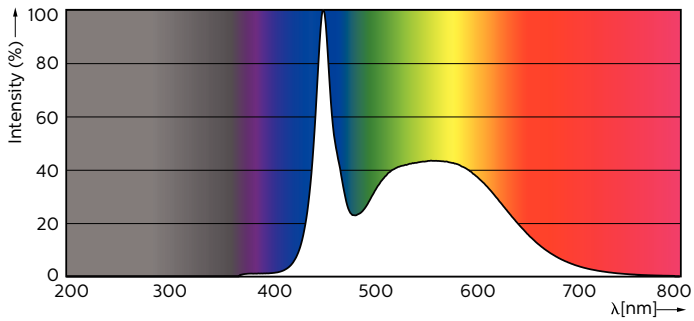

MASTER LEDtube EM/Mains

Fotometriska data

LEDtube 600mm HO 8W865 T8