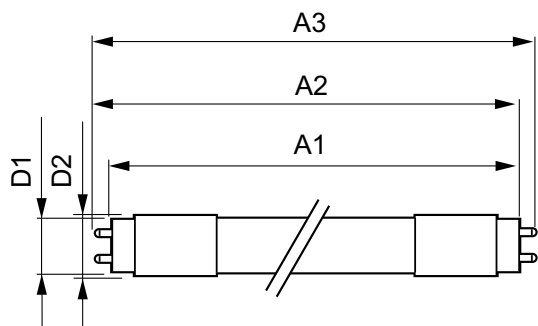

Produktdata

Allmän information		Lampström (max)	
Socket	G13 [Medium Bi-Pin Fluorescent]	Lampström (min)	42 mA
EU RoHS-kompatibel	Ja	Tändningstid (nom)	36 mA
Nominell livslängd (nom)	60000 h	Uppvärmningstid till 60 % ljus (nom)	0,5 s
Driftcykel	200000X	Effektfaktor (nom)	0.9
Ljusteknik		Spänning (nom)	220-240 V
Färgkod	865 [CCT av 6 500 K]	Temperatur	
Spridningsvinkel (nom)	160 °	T-ambient (max)	35 °C
Ljusflöde (nom)	1050 lm	T-ambient (min)	-20 °C
Korrelerad färgtemperatur (nom)	6500 K	T-förvaring (max)	65 °C
Ljusutbyte (märkvärde) (nom)	131,00 lm/W	T-förvaring (min)	-40 °C
Färgbeständighet	<6	T-Case max. (nom)	50 °C
Färgåtergivningindex (nom)	83	Styrenheter och dimring	
LLMF vid slutet av nominell livslängd (nom)	70 %	Dimbara	Nej
Drift och elektricitet		Mekanik och armaturhus	
Ingångsfrekvens	50-60 Hz	Lampans ytbehandling	Frostad
Power (Rated) (Nom)	8 W		

MASTER LEDtube EM/Mains

Material i lampan	Plast
Produktlängd	600 mm
Användning och godkännande	
Energieffektivitetsetikett (EEL)	A++
Energisparande produkt	Yes
Godkännandemärkningar	RoHS compliance CE-märkning KEMA Keur certificate
Energiförbrukning kWh/1 000 tim	8 kWh
Produktdata	
Fullständig produktkod	871869669751100

Varning och Säkerhet

Måttskiss

TLED 220-240V 8W-18W 1050lm 6500K G13

Product	D1	D2	A1	A2	A3
MASTER LEDtube 600mm HO 8W865 T8	25,78 mm	28 mm	588,5 mm	595,5 mm	602,5 mm

Fotometriska data

LEDtube 600mm 1200mm 1500mm UO T8

LEDtube 600mm HO 8W865 T8

MASTER LEDtube EM/Mains

Fotometriska data

LEDtube 600mm HO 8W865 T8

Livslängd

LEDtube 600mm 1200mm 1500mm UO T8

LEDtube 600mm 1200mm 1500mm UO T8