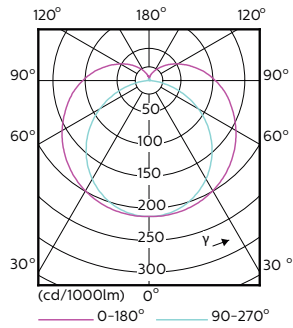

Dimensional drawing

TLED 2ft 600mm 6W-17W 950lm 3000K G13 ND

Product	D1	D2	A1	A2	A3
7T8 LED/24-3000 IF 10/1	25.7 mm	26.3 mm	588.6 mm	595.7 mm	602.8 mm

Photometric data

LEDtube 600mm 7W G13 830 1050lm

LEDtube 600mm 7W G13