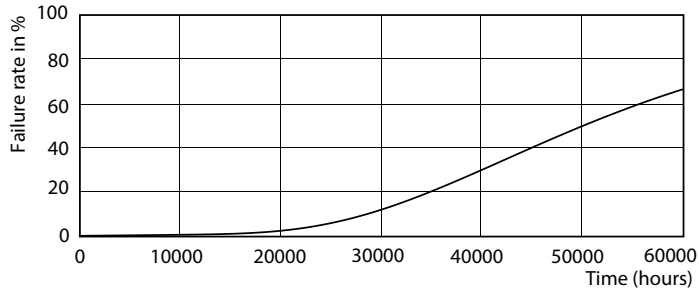

Product	D1	D2	B	A1	D
13T8 LED/24-3500 IF-6U 10/1	25.7 mm	28 mm	152 mm	570 mm	27.8 mm

Photometric data

LEDtube 500mm 13W G13 835 2000lm

LEDtube 600mm 13W G13

LEDtube 500mm 13W G13 835 2000lm

Lifetime

LEDtube 600mm 7W G13