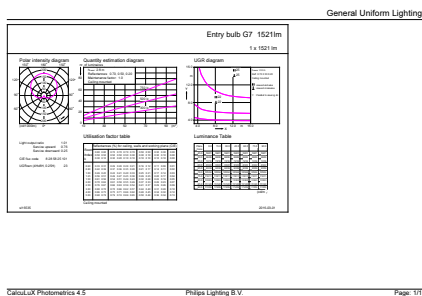

CorePro LEDbulb

Produktdata

Fullständig produktkod	871869651030800
Beställningsproduktnamn	CorePro LEDbulb ND 12.5-100W A60 E27 840
EAN/UPC – Produkt	8718696510308
Beställningsnummer	51030800
Lokal kod	8292228

SAP-Räknare – Antal per förpackning	1
Räknare - antal förpackningar per kartong	10
Materialnummer (12NC)	929001312402
Copy Net Weight (Piece)	0,076 kg

Måttskiss

Product	D	C
CorePro LEDbulb ND 12.5-100W A60 E27 840	60 mm	110 mm

CorePro LEDbulb ND 12.5-100W A60 E27 840

Fotometriska data