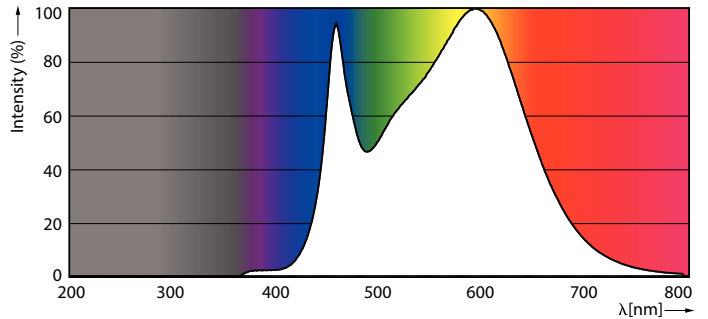

CorePro LEDbulb

Produktdata

Fullständig produktkod	871869651030800
Beställningsproduktnamn	CorePro LEDbulb ND 12.5-100W A60 E27 840
EAN/UPC – Produkt	8718696510308
Beställningsnummer	51030800
Lokal kod	8292228

SAP-Räknare – Antal per förpackning	1
Räknare - antal förpackningar per kartong	10
Materialnummer (12NC)	929001312402
Copy Net Weight (Piece)	0,076 kg

Måttskiss

Product	D	C
CorePro LEDbulb ND 12.5-100W A60 E27 840	60 mm	110 mm

CorePro LEDbulb ND 12.5-100W A60 E27 840

Fotometriska data