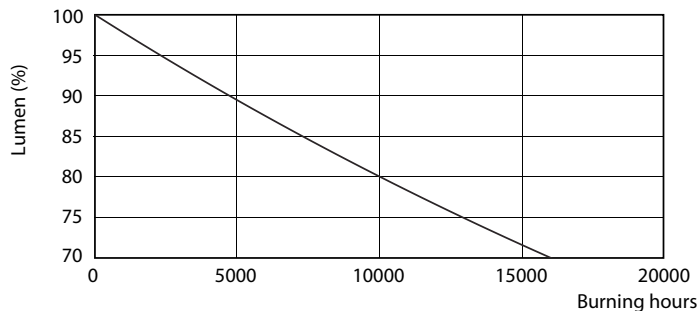

CorePro LEDbulb

Livslängd

LEDbulb 100W E27 840 FR A60