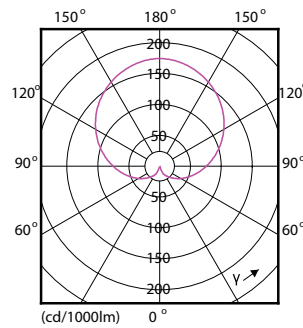

Lámparas LED Essential

Datos de producto

Código de producto completo	871869960543800
Nombre de producto del pedido	ESS LEDBulb 14W E27 6500K HV 1PF/20 AR
EAN/UPC - Producto	8718699605438
Código de pedido	929001312571

Cantidad por paquete	1
Numerador - Paquetes por caja exterior	20
N.º de material (12NC)	929001312571
Peso neto (pieza)	0,060 kg

Plano de dimensiones

Product	D	C
ESS LEDBulb 14W E27 6500K HV 1PF/20 AR	60 mm	110 mm

Datos fotométricos