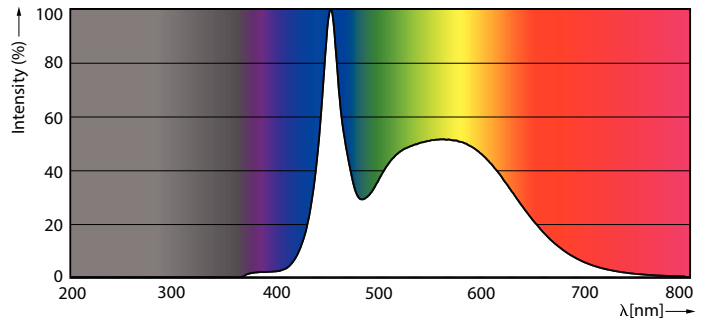

Lámparas LED Essential

Datos de producto

Código de producto completo	871869960543800
Nombre de producto del pedido	ESS LEDBulb 14W E27 6500K HV 1PF/20 AR
EAN/UPC - Producto	8718699605438
Código de pedido	929001312571

Cantidad por paquete	1
Numerador - Paquetes por caja exterior	20
N.º de material (12NC)	929001312571
Peso neto (pieza)	0,060 kg

Plano de dimensiones

Product	D	C
ESS LEDBulb 14W E27 6500K HV 1PF/20 AR	60 mm	110 mm

Datos fotométricos