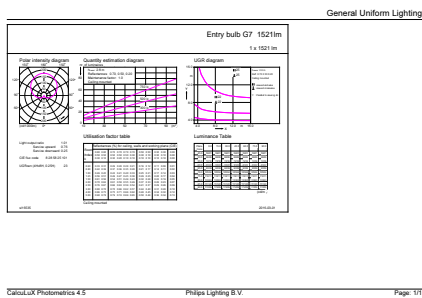

Datos fotométricos

CorePro LEDbulb 100W E27 865 FR A60