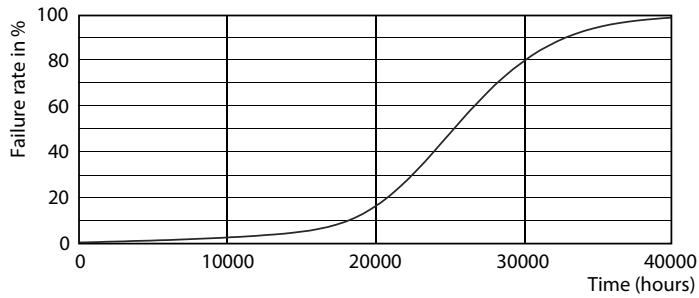

Product gegevens

Algemene informatie	
Lampvoet	E27 [E27]
Conform EU RoHS-richtlijn	Ja
Nominale levensduur (nom.)	25000 h
Technisch type	6-50W
Eisen aan armatuurontwerp	
Kleurcode	827 [CCT van 2700 K]
Bundelhoek (nom.)	25°
Lichtstroom (nom.)	500 lm
Lichtsterkte (nom.)	1500 cd
Kleuraanduiding	Warmwit (WW)
Gecorreleerde kleurtemperatuur (nom.)	2700 K
Lichtrendement lamp (opgegeven) (nom.)	86,67 lm/W
Kleurconsistentie	<6
Kleurweergave-index (nom.)	80
Llmf bij einde nominale levensduur (nom.)	70 %
Lichtstroom in conus van 90°	500 lm
Bedrijfs- en Elektrische gegevens	
Ingangsfrequentie	50 Hz
Power (Rated) (Nom)	6 W

Fotometrische gegevens

Product Parameters E1 Photo Lighting E1 Page 11

MASTER LEDspot PAR 50W E27 827 25D

MASTER LEDspot PAR 50W E27 827 25D

MASTER LEDspot PAR 50W E27 827 25D

MASTER LEDspot PAR

Levensduur

MASTER LEDspot PAR 50W E27 827 25D