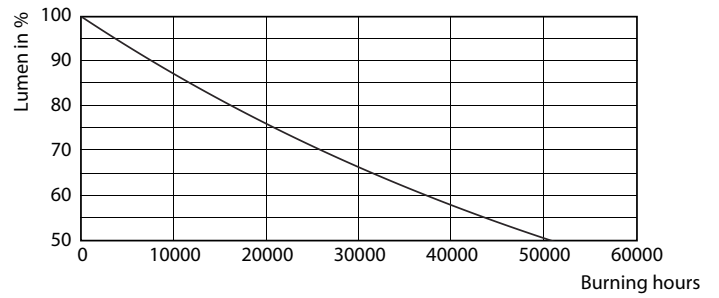

Product gegevens

Algemene informatie	
Lampvoet	E27 [E27]
Conform EU RoHS-richtlijn	Ja
Nominale levensduur (nom.)	25000 h
Technisch type	6-50W
Eisen aan armatuurontwerp	
Kleurcode	827 [CCT van 2700 K]
Bundelhoek (nom.)	25°
Lichtstroom (nom.)	500 lm
Lichtsterkte (nom.)	1500 cd
Kleuraanduiding	Warmwit (WW)
Gecorreleerde kleurtemperatuur (nom.)	2700 K
Lichtrendement lamp (opgegeven) (nom.)	86,67 lm/W
Kleurconsistentie	<6
Kleurweergave-index (nom.)	80
Llmf bij einde nominale levensduur (nom.)	70 %
Lichtstroom in conus van 90°	500 lm
Bedrijfs- en Elektrische gegevens	
Ingangsfrequentie	50 Hz
Power (Rated) (Nom)	6 W

Fotometrische gegevens

Product Parameters E1 Photo Lighting E1 Page 11

MASTER LEDspot PAR 50W E27 827 25D

MASTER LEDspot PAR 50W E27 827 25D

MASTER LEDspot PAR 50W E27 827 25D

MASTER LEDspot PAR

Levensduur

MASTER LEDspot PAR 50W E27 827 25D