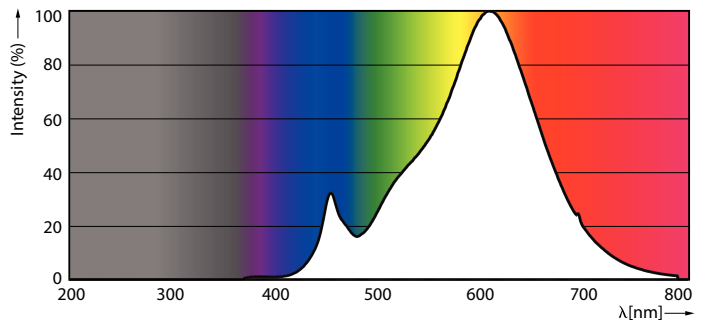

MASTER LEDspot PAR 50W E27 827 25D