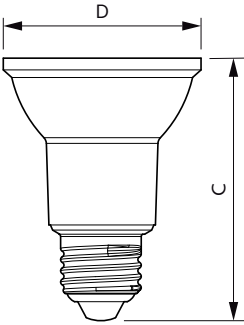

MASTER LEDspot PAR

Numerator - Dozen per buitendoos	6
Materiaalnr. (12NC)	929001317402
Netto gewicht (per stuk)	0,120 kg

Maatschets

PAR20 220-240V 6W-50W 25D 2700K E26 D

Product	D	C
MAS LEDspot CLA D 6-50W 827 PAR20 25D	64 mm	85 mm

Fotometrische gegevens