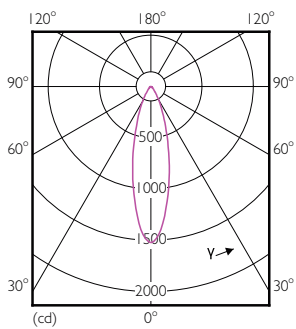

MASTER LEDspot PAR 50W E27 827 25D

MASTER LEDspot PAR 50W E27 827 25D