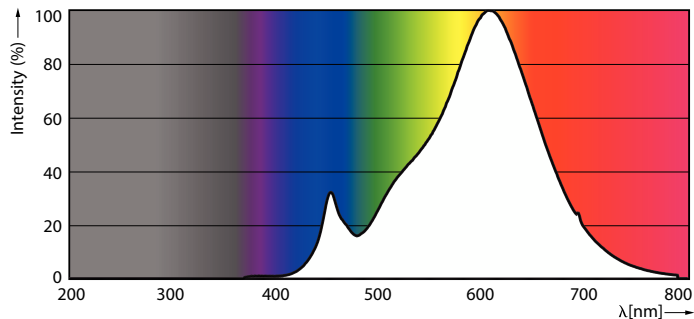

光度数据

Spectral Power Distribution Colour - MAS LEDspot D 6-50W E27 827 PAR20 25D