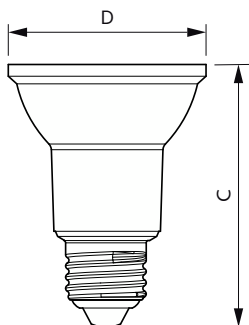

## 二维绘图

Product	D	C
MAS LEDspot D 6-50W E27 827 PAR20 25D	64 mm	85 mm