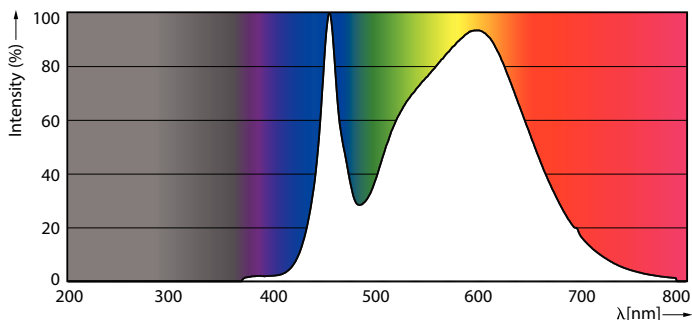

Catalog de date

General Information	
Baza elementului de fixare	E27 [E27]
Durată de viață nominală (nom.)	25000 h
Tip tehnic	6-50W

Light Technical	
Cod culoare	840 [CCT de 4000 K]
Unghi de distribuție luminoasă (nom.)	25 °
Flux luminos (nom.)	540 lm
Flux luminos (nominal) (nom.)	540 lm
Intensitate luminoasă (nom.)	1500 cd
Denumirea culorii	Alb rece (CW)
Unghi de distribuție luminoasă nominal	25 °
Temperatură de culoare corelată (nom.)	4000 K
Randament luminos (nominal) (nom.)	92,50 lm/W

Consistență culori	<6
Indice de redare a culorii (nom.)	80
Llmf la sfârșitul duratei de viață nominale (nom.)	70 %
Flux luminos lampă con 90°	540 lm

Operating and Electrical	
Frecvență de intrare	50 Hz
Putere consumată (W) (Nom)	6 W
Curent lampă (nom.)	32 mA
Echivalent putere	50 W
Timp de pornire (nom.)	0,5 s
Timp de încălzire până la lumină 60% (nom.)	0.5 s
Factor de putere (nom.)	0.85
Tensiune (nom.)	220-240 V

Material nr. (12NC) 929001317602

Greutate netă (bucată) 0,120 kg

Cote

PAR20 220-240V 6W-50W 25D 4000K E26 D

Product	D	C
MAS LEDspot CLA D 6-50W 840 PAR20 25D	64 mm	85 mm

Date fotometrice

MASTER LEDspot PAR 50W E27 840 25D

MASTER LEDspot PAR 50W E27 840 25D

MASTER LEDspot PAR

Date fotometrice

MASTER LEDspot PAR 50W E27 840 25D

Durată de viață

MASTER LEDspot PAR 50W E27 827 25D

MASTER LEDspot PAR 50W E27 827 25D