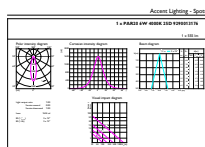

Material nr. (12NC) 929001317602

Greutate netă (bucată) 0,120 kg

Cote

PAR20 220-240V 6W-50W 25D 4000K E26 D

Product	D	C
MAS LEDspot CLA D 6-50W 840 PAR20 25D	64 mm	85 mm

Date fotometrice

MASTER LEDspot PAR 50W E27 840 25D