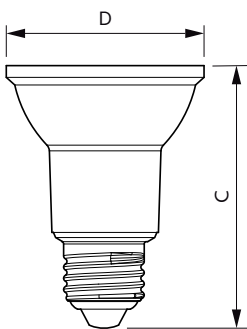

Catalog de date

General Information	
Baza elementului de fixare	E27 [E27]
Durată de viață nominală (nom.)	25000 h
Tip tehnic	6-50W

Light Technical	
Cod culoare	840 [CCT de 4000 K]
Unghi de distribuție luminoasă (nom.)	25 °
Flux luminos (nom.)	540 lm
Flux luminos (nominal) (nom.)	540 lm
Intensitate luminoasă (nom.)	1500 cd
Denumirea culorii	Alb rece (CW)
Unghi de distribuție luminoasă nominal	25 °
Temperatură de culoare corelată (nom.)	4000 K
Randament luminos (nominal) (nom.)	92,50 lm/W

Material nr. (12NC) 929001317602

Greutate netă (bucată) 0,120 kg

Cote

PAR20 220-240V 6W-50W 25D 4000K E26 D

Product	D	C
MAS LEDspot CLA D 6-50W 840 PAR20 25D	64 mm	85 mm

Date fotometrice

MASTER LEDspot PAR 50W E27 840 25D