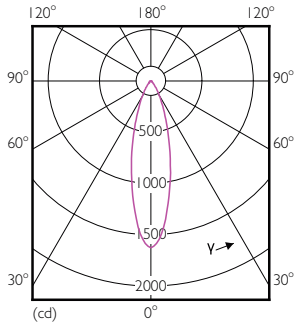

MASTER LEDspot PAR

Date fotometrice

MASTER LEDspot PAR 50W E27 840 25D