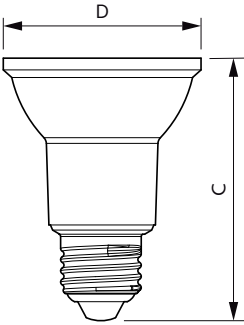

MASTER LEDspot PAR

Numerator - Dozen per buitendoos	6
Materiaalnr. (12NC)	929001317802
Netto gewicht (per stuk)	0,120 kg

Maatschets

PAR20 220-240V 6W-50W 40D 3000K E26 D

Product	D	C
MAS LEDspot CLA D 6-50W 830 PAR20 40D	64 mm	85 mm

Fotometrische gegevens