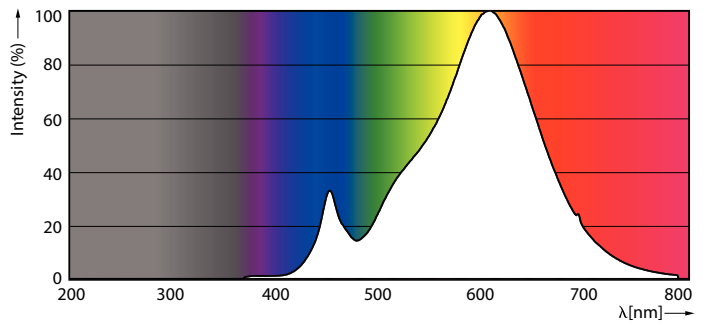

MASTER LEDspot PAR 50W E27 830 25D