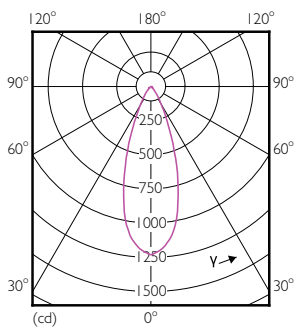

MASTER LEDspot PAR 50W E27 830 40D

MASTER LEDspot PAR 50W E27 830 40D