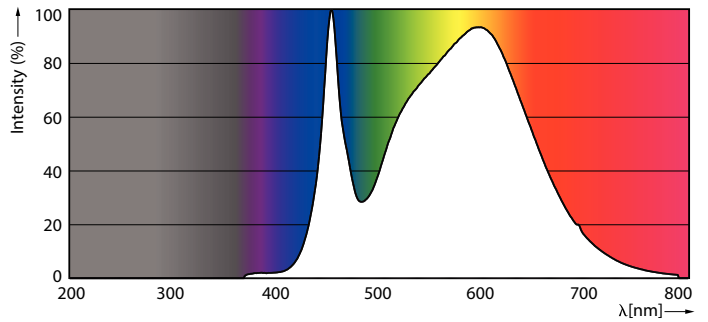

MASTER LEDspot PAR 50W E27 840 25D