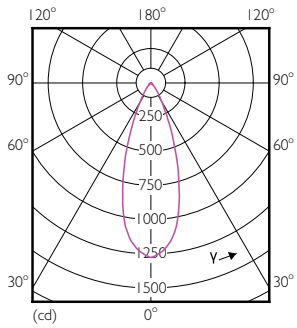

MASTER LEDspot PAR

Dados fotométricos

MASTER LEDspot PAR 50W E27 840 40D