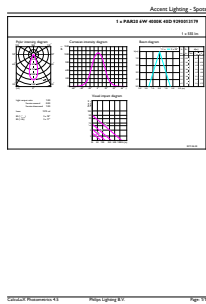

Dados fotométricos

MASTER LEDspot PAR 50W E27 840 40D