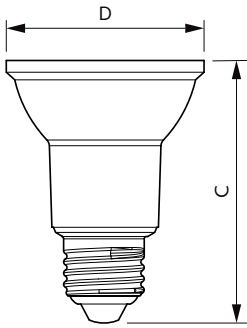

### Dados do produto

Informações gerais	
Casquilho	E27 [ E27]
Vida útil nominal (Nom.)	25000 h
Tipo técnico	6-50W
Dados técnicos de luminosidade	
Código da cor	840 [ CCT de 4000 K (841)]
Ângulo do feixe (Nom.)	40 °
Fluxo luminoso (Nom.)	540 lm
Fluxo luminoso (nominal) (Nom.)	540 lm
Intensidade luminosa (Nom.)	800 cd
Designação da cor	Cool White (CW)
Ângulo do feixe nominal	40 °
Temperatura de cor correlacionada (Nom.)	4000 K
Eficiência luminosa (nominal) (Nom.)	92,50 lm/W
Consistência da cor	<6
Índice de restituição cromática (Nom.)	80

## Desenho dimensional

PAR20 220-240V 6W-50W 40D 4000K E26 D

Product	D	C
MAS LEDspot CLA D 6-50W 840 PAR20 40D	64 mm	85 mm