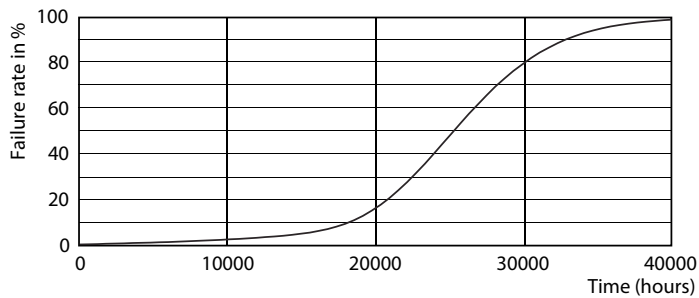

Vida útil

MASTER LEDspot PAR 50W E27 827 25D