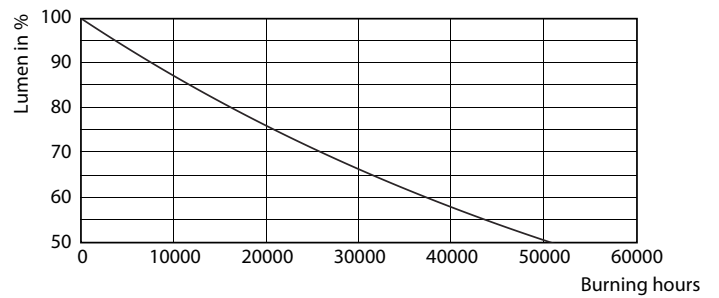

MASTER LEDspot PAR 50W E27 827 25D