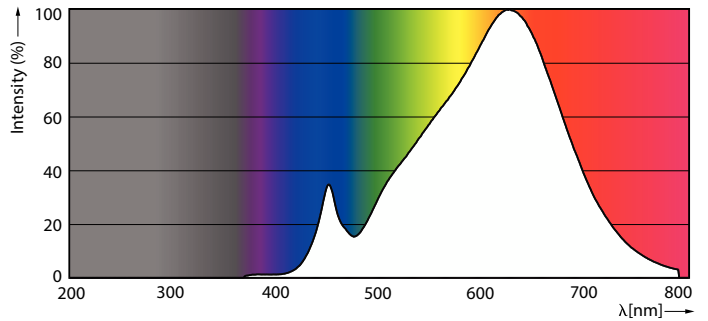

Accent Lighting Spots - MAS LEDspot D 13-100W E27 927 PAR38 25D

Spectral Power Distribution Colour - MAS LEDspot D 13-100W E27 927 PAR38 25D