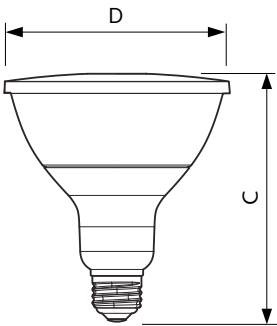

### Данные о продукции

Общая информация		Входная частота	
Цоколь	E27 [E27]	Входная частота	50–60 Hz
Номинальный срок службы	25 000 часов	Энергопотребление	13 В
Цикл переключения	25 000	Ток лампы (ном.)	65 mA
Осветительная технология	LED	Эквивалент мощности	100 В
Соответствие стандарту EU RoHS	Да	Время включения (ном.)	0,5 s
Технические характеристики освещения		Время прогрева до 60 % света	0,5 s
Код цвета	927	Коэффициент мощности (доля)	0,9
Угол пучка света (ном.)	25 °	Напряжение (ном.)	220–240 Вт
Светоотдача	1 000 лм	Температура	
Сила света (ном.)	4 000 cd	Температура корпуса максимальная (ном.)	80 °C
Обозначение цвета	Теплый белый (WW)	Системы управления и регулировка яркости света	
Коррелированная цветовая температура (ном.)	2700 К	Возможность диммирования	Да
Эффективность (номинальная) (ном.)	76,92 лм/В	Механические компоненты и корпус	
Постоянство цвета	<6	Форма колбы	PAR38 [PAR 4,75 дюйма/121 мм]
Коэффициент цветопередачи (CRI)	90	Соответствие требованиям и область применения	
Стабильность светового потока в конце номинального срока службы (ном.)	70 %	Подходит для акцентного освещения	Да
Эксплуатационные и электрические характеристики		Энергопотребление кВт-час/1000 ч	13 kWh
Частота сети	50 to 60 Hz		

## Чертеж размеров

Product	D	C
MAS LEDspot D 13-100W E27 927 PAR38 25D	122 мм	134 мм