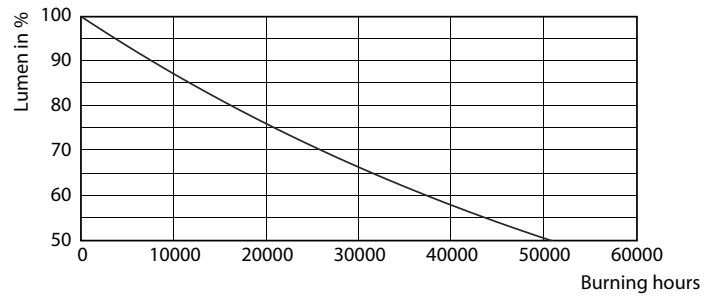

MASTER LEDspot PAR

Срок службы

Life Expectancy Diagram - MAS LEDspot D 13-100W E27 927 PAR38 25D

Lumen Maintenance Diagram - MAS LEDspot D 13-100W E27 927 PAR38 25D