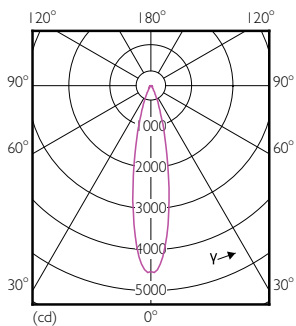

Light Distribution Diagram - MAS LEDspot D 13-100W E27 927 PAR38 25D