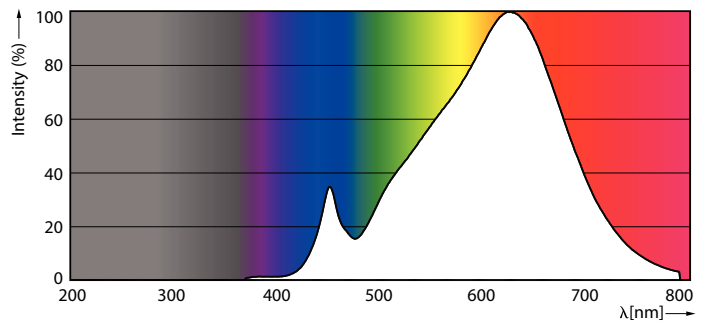

Produkt Daten

Allgemeine Eigenschaften	
Sockel	E27 [E27]
Nennlebensdauer (Nom)	15000 h
Technischer Typ	9-60W

Lichttechnische Daten	
Farbcode	827 [CCT von 2700 K]
Ausstrahlungswinkel (Nom)	25 °
Lichtstrom (Nom)	750 lm
Nennlichtstrom (Nom)	750 lm
Lichtstärke (Nom)	1800 cd
Lichtfarbe	Warmweiß (WW)
Nenn-Abstrahlungswinkel	25 °
Ähnlichste Farbtemperatur (Nom)	2700 K
Nennlichtausbeute (Nom)	88,89 lm/W
Farbkonsistenz	<6
Farbwiedergabeindex (Nom.)	80

Hinweise

Abmessungsskizzen

PAR38 220-240V 11-60W 2700K E27 D

Product	D	C
MAS LEDspot CLA ND 9-60W 827 PAR38 25D	122 mm	134 mm

Photometrische Daten

MASTER LEDspot PAR 60W E27 827 25D

MASTER LEDspot PAR 100W E27 827 25D

MASTER LEDspot PAR Hochvolt-Reflektorlampen

Photometrische Daten

MASTER LEDspot PAR 60W E27 827 25D

Lebensdauer

LEDbulb 60W E14 827 FR B38

LEDbulb 60W E14 827 FR B38