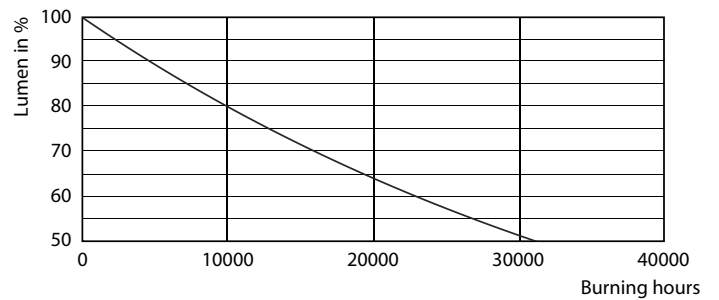

Produkt Daten

Allgemeine Eigenschaften	
Sockel	E27 [E27]
Nennlebensdauer (Nom)	15000 h
Technischer Typ	9-60W

Lichttechnische Daten	
Farbcode	827 [CCT von 2700 K]
Ausstrahlungswinkel (Nom)	25 °
Lichtstrom (Nom)	750 lm
Nennlichtstrom (Nom)	750 lm
Lichtstärke (Nom)	1800 cd
Lichtfarbe	Warmweiß (WW)
Nenn-Abstrahlungswinkel	25 °
Ähnlichste Farbtemperatur (Nom)	2700 K
Nennlichtausbeute (Nom)	88,89 lm/W
Farbkonsistenz	<6
Farbwiedergabeindex (Nom.)	80

MASTER LEDspot PAR Hochvolt-Reflektorlampen

Photometrische Daten

MASTER LEDspot PAR 60W E27 827 25D

Lebensdauer

LEDbulb 60W E14 827 FR B38

LEDbulb 60W E14 827 FR B38