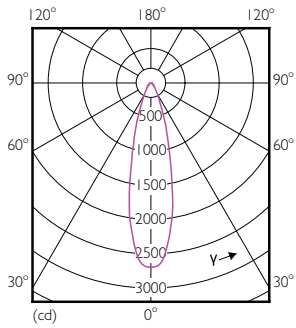

MASTER LEDspot PAR Hochvolt-Reflektorlampen

Photometrische Daten

MASTER LEDspot PAR 60W E27 827 25D