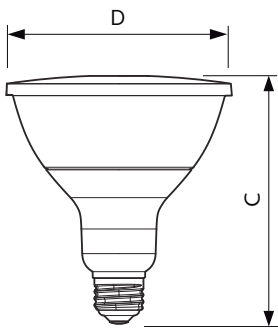

MASTER LEDspot PAR Hochvolt-Reflektorlampen

Zulassungen und Anwendungseigenschaften

Energieeffizienz-Label (EEL)	A+
Geeignet für Akzentbeleuchtung	ja
Energieverbrauch kWh/1.000 Std.	9 kWh

Produktdaten

Gesamt-Produktcode	871869671456000
Bestell-Produktname	MAS LEDspot CLA ND 9-60W 827 PAR38 25D

EAN/UPC - Produkt	8718696714560
Bestellcode	71456000
Anzahl pro Verpackung	1
Anzahl pro Umverpackung	6
Material-Nr. (12NC)	929001322702
Nettogewicht (Einzelteil)	0,385 kg

Hinweise

Abmessungsskizzen

PAR38 220-240V 11-60W 2700K E27 D

Product	D	C
MAS LEDspot CLA ND 9-60W 827 PAR38 25D	122 mm	134 mm

Photometrische Daten

MASTER LEDspot PAR 60W E27 827 25D