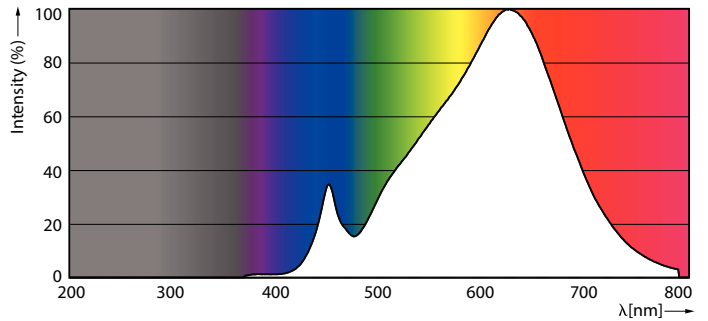

MASTER LEDspot PAR 100W E27 827 25D