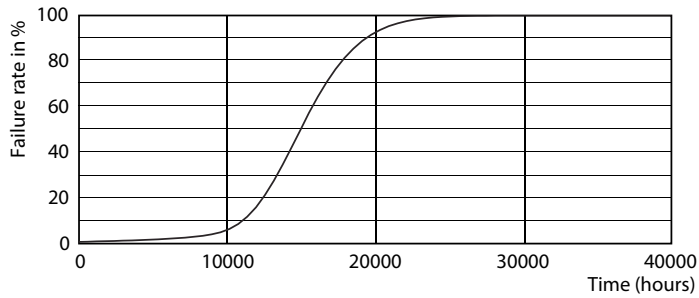

Dữ liệu sản phẩm

Thông tin chung	
Đế dui đèn	E27 [E27]
Tuổi thọ danh định (Danh định)	15000 h
Chu kỳ bật/tắt	25000X
Loại kỹ thuật	10-80W

Thông số kĩ thuật ánh sáng	
Mã màu	827 [CCT 2700K]
Góc chùm sáng (Danh định)	25°
Quang thông (Danh định)	900 lm
Cường độ sáng (Danh định)	1800 cd
Ký hiệu màu sắc	Trắng ấm (WW)
Nhiệt độ màu tương quan (Danh định)	2700 K
Hiệu suất chiếu sáng (Định mức) (Danh định)	90,00 lm/W
Độ đồng nhất màu sắc	<6
Chỉ số hoàn màu (Danh định)	80
LLMF khi kết thúc tuổi thọ danh định (Danh định)	70 %

MASTER LEDspot PAR 60W E27 827 25D

MASTER LEDspot PAR 100W E27 827 25D

MASTER LEDspot PAR 60W E27 827 25D

Essential LED

Tuổi thọ

LEDbulb 60W E14 827 FR B38

LEDbulb 60W E14 827 FR B38