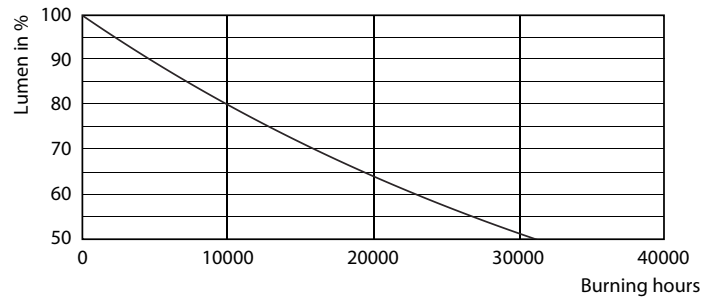

Dữ liệu sản phẩm

Thông tin chung	
Đế dui đèn	E27 [E27]
Tuổi thọ danh định (Danh định)	15000 h
Chu kỳ bật/tắt	25000X
Loại kỹ thuật	10-80W

Thông số kĩ thuật ánh sáng	
Mã màu	827 [CCT 2700K]
Góc chùm sáng (Danh định)	25°
Quang thông (Danh định)	900 lm
Cường độ sáng (Danh định)	1800 cd
Ký hiệu màu sắc	Trắng ấm (WW)
Nhiệt độ màu tương quan (Danh định)	2700 K
Hiệu suất chiếu sáng (Định mức) (Danh định)	90,00 lm/W
Độ đồng nhất màu sắc	<6
Chỉ số hoàn màu (Danh định)	80
LLMF khi kết thúc tuổi thọ danh định (Danh định)	70 %

MASTER LEDspot PAR 60W E27 827 25D

MASTER LEDspot PAR 100W E27 827 25D

MASTER LEDspot PAR 60W E27 827 25D

Essential LED

Tuổi thọ

LEDbulb 60W E14 827 FR B38

LEDbulb 60W E14 827 FR B38