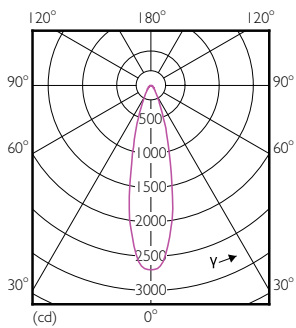

MASTER LEDspot PAR 60W E27 827 25D

MASTER LEDspot PAR 60W E27 827 25D