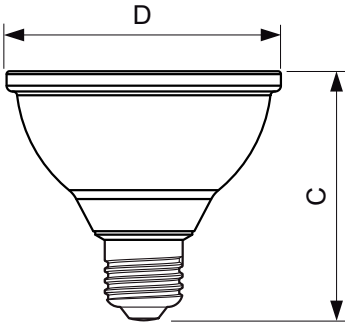

MASTER LEDspot PAR

Code industriel (12NC)	929001322902
Poids net (pièce)	0,230 kg

Schéma dimensionnel

PAR30s 220-240V 9-75W 2700K E27 D

Product	D	C
MAS LEDspot CLA D 9.5-75W 827 PAR30S 25D	95 mm	86 mm

Données photométriques

MASTER LEDspot PAR 75W E27 827 25D