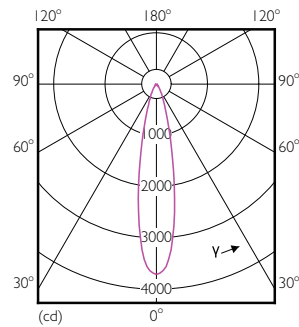

### Données du produit

Caractéristiques générales		
Culot	E27 [ E27]	
Conforme à la directive RoHS UE	Oui	
Durée de vie nominale (nom.)	25000 h	
Type technique	9.5-75W	
Photométries et Colorimétries		
Code couleur	827 [ CCT de 2700 K]	
Angle d'émission du faisceau (nom.)	25 °	
Flux lumineux (nom.)	740 lm	
Intensité lumineuse (nom.)	3500 cd	
Couleur	Blanc chaud (WW)	
Température de couleur proximale (nom.)	2700 K	
Efficacité lumineuse (valeur nominale)	83,16 lm/W	
Variation des coordonnées trichromatiques en fonction du temps de fonctionnement	<6	
Indice de rendu des couleurs (nom.)	80	
LLMF à la fin de la durée de vie nominale (nom.)	70 %	
Flux dans un cône de 90°	740 lm	
Caractéristiques électriques		
Fréquence d'entrée	50 Hz	
Puissance (valeur nominale)	9.5 W	
Courant lampe (nom.)	48 mA	
Puissance équivalente		75 W
Heure de démarrage (nom.)		0,5 s
Temps de chauffage à 60% du flux lumineux (nom.)		0.5 s
Facteur de puissance (nom.)		0.85
Tension (nom.)		220-240 V
Gestion et gradation		
Intensité réglable		Oui
Normes et recommandations		
Classe énergétique		A+
Adapté à l'éclairage d'accentuation		oui
Consommation d'énergie kWh/1 000 h		10 kWh
Données logistiques		
Code de produit complet		871869671380800
Nom du produit pour commande		MAS LEDspot CLA D 9.5-75W 827 PAR30S 25D
Code barre produit (EAN)		8718696713808
Code de commande		71380800
Local Code		DSCL75WD827
Unité d'emballage		1
Conditionnement par carton		6

## Schéma dimensionnel

PAR30s 220-240V 9-75W 2700K E27 D

Product	D	C
MAS LEDspot CLA D 9.5-75W 827 PAR30S 25D	95 mm	86 mm

## Données photométriques

MASTER LEDspot PAR 75W E27 827 25D

MASTER LEDspot PAR 75W E27 827 25D