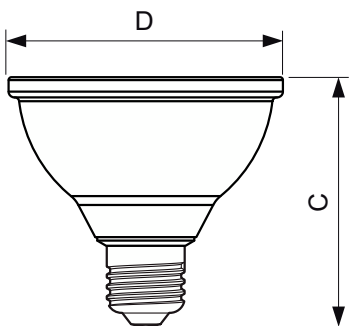

MASTER LEDspot PAR

Feszültség (névleges)	220-240 V
Hőmérséklet	
A foglalat hőmérséklete, maximum (névleges)	80 °C
Vezérlők és fényerő-szabályozás	
Szabályozható	Igen
Mechanika és tokozás	
Fényforrásbúra formája	PAR30S [PAR 3,75 hüvelyk/95 mm, rövid]
Tanúsítvány és alkalmazási területek	
Megfelel kiemelő világításhoz	Igen
Energiafogyasztás kWh/1000 óra	10 kWh
EyeComfort	Igen

Termékadatok	
A termék megrendelési neve	MAS LEDspot CLA D 9.5-75W 840 PAR30S 25D
Teljes terméknév	MAS LEDspot CLA D 9.5-75W 840 PAR30S 25D
Full EOC	871869671384600
Rendelési kód	71384600
Cikkszám (12NC)	929001323002
Számláló – mennyiség csomagonként	1
EAN/UPC – termék/csomagolás	8718696713846
Számláló – csomag külső dobozonként	6
EAN/UPC – gyűjtőcsomagolás	8718696713853

Méretezett rajza

Product	D	C
MAS LEDspot CLA D 9.5-75W 840 PAR30S 25D	95 mm	86 mm

Fotometriai adatok

Spectral Power Distribution Colour - MAS LEDspot CLA D 9.5-75W 840 PAR30S 25D