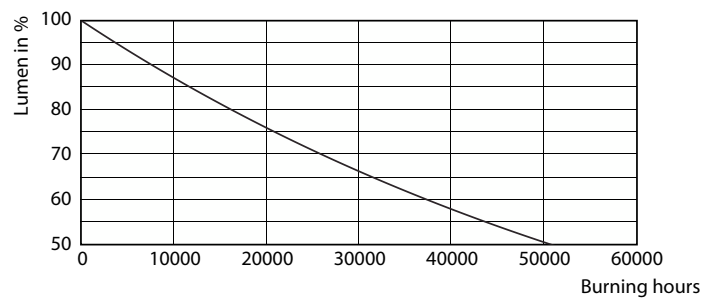

Termék adatok

Általános információ	
Fejlesztés - foglalat	E27 [E27]
Névleges élettartam	25 000 h
Kapcsolási ciklus	25 000
Lighting Technology	LED
Megfelel az EU RoHS irányelvnek	Igen

Technikai adatok	
Színkód	840 [CCT of 4000K]
Sugárzási szög (névleges)	25 fok
Fényáram	820 lm
Fényerősség (névleges)	3 500 cd
Színmegjelölés	Hideg fehér (CW)
Korrelált színhőmérséklet (névl.)	4000 K
Fényhasznosítás (névleges) (névleges)	92.63 lm/W

MASTER LEDspot PAR

Fotometriai adatok

Light Distribution Diagram - MAS LEDspot CLA D 9.5-75W 840 PAR30S 25D

Élettartam

Life Expectancy Diagram - MAS LEDspot CLA D 9.5-75W 840 PAR30S 25D

Lumen Maintenance Diagram - MAS LEDspot CLA D 9.5-75W 840 PAR30S 25D