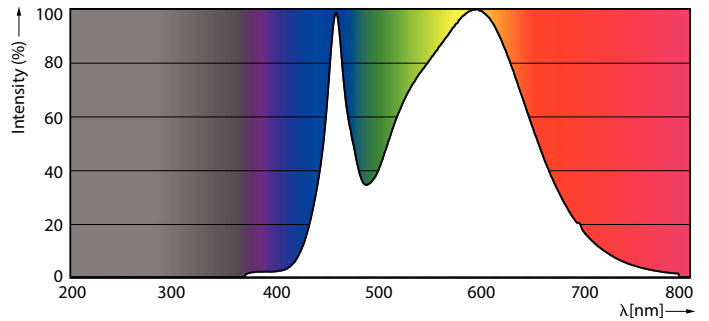

Product gegevens

Algemene informatie		Power (Rated) (Nom)	
Lampvoet	E27 [E27]		9.5 W
Nominale levensduur (nom.)	25000 h	Lampstroom (nom.)	48 mA
Technisch type	9.5-75W	Overeenkomstig vermogen	75 W
		Opstarttijd (nom.)	0,5 s
		Opwarmtijd tot 60% lichtopbrengst (nom.)	0.5 s
		Power Factor (nom.)	0.85
		Spanning (nom.)	220-240 V
Eisen aan armatuurontwerp		Regelsystemen en Dimmers	
Kleurcode	840 [CCT of 4000K (841)]	Dimbaar	Ja
Bundelhoek (nom.)	25 °		
Lichtstroom (nom.)	820 lm	Goedkeuring en Toepassing	
Lichtstroom (opgegeven) (nom.)	820 lm	Energie-efficiëntielabel (EEL)	A+
Lichtsterkte (nom.)	3500 cd	Geschikt voor accentverlichting	Yes
Kleuraanduiding	Koel Wit (CW)	Energieverbruik kWh/1000 uur	10 kWh
Opgegeven bundelbreedte	25 °		
Gecorreleerde kleurtemperatuur (nom.)	4000 K	Productgegevens	
Lichtrendement lamp (opgegeven) (nom.)	92,63 lm/W	Volledige productcode	871869671384600
Kleurconsistentie	<6	Productnaam voor bestelling	MAS LEDspot CLA D 9.5-75W 840 PAR30S 25D
Kleurweergave-index (nom.)	80	EAN/UPC - Product	8718696713846
Llmf bij einde nominale levensduur (nom.)	70 %	Bestelcode	71384600
Lichtstroom in conus van 90°	820 lm		
Bedrijfs- en Elektrische gegevens			
Ingangsfrequentie	50 Hz		

Maatschets

PAR30s 220-240V 9-75W 4000K E27 D

Product	D	C
MAS LEDspot CLA D 9.5-75W 840 PAR30S 25D	95 mm	86 mm

Fotometrische gegevens

MASTER LEDspot PAR 75W E27 840 25D

MASTER LEDspot PAR 75W E27 840 25D

MASTER LEDspot PAR 75W E27 840 25D