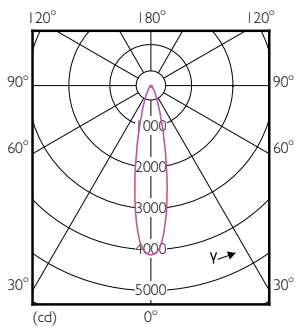

Maatschets

PAR30s 220-240V 9-75W 4000K E27 D

Product	D	C
MAS LEDspot CLA D 9.5-75W 840 PAR30S 25D	95 mm	86 mm

Fotometrische gegevens

MASTER LEDspot PAR 75W E27 840 25D

MASTER LEDspot PAR 75W E27 840 25D

MASTER LEDspot PAR 75W E27 840 25D