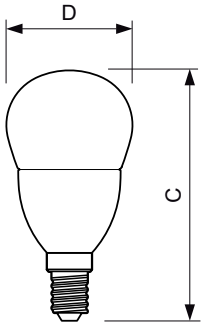

Datos del producto

Información general	
Base de casquillo	E14 [E14]
Vida útil nominal (nom.)	15000 h
Ciclo de conmutación	50000X
Tipo técnico	7-60W
Corriente de lámpara (nom.) 65 mA	
Equivalente de potencia 60 W	
Hora de inicio (nom.) 0,5 s	
Tiempo de calentamiento hasta el 60% flujo lum. (nom.) 0,5 s	
Factor de potencia (nom.) 0,5	
Voltaje (nom.) 220-240 V	
Datos técnicos de la luz	
Código de color	827 [CCT de 2700 K]
Flujo lumínico (nom.)	806 lm
Flujo lumínico (nominal) (nom.)	806 lm
Designación de color	Blanco cálido (WW)
Temperatura del color con correlación (nom.)	2700 K
Eficacia lumínica (nominal) (nom.)	115,00 lm/W
Consistencia del color	<6
Índice de reproducción cromática -IRC (nom.)	80
Lmf al fin de vida útil nominal (nom.)	70 %
Temperatura	
Temperatura máxima (nom.)	90 °C
Controles y regulación	
Regulable	No
Mecánicos y de carcasa	
Acabado de la lámpara	Mate
Aprobación y aplicación	
Etiqueta de eficiencia energética (EEL)	A++
Consumo energético kWh/1000 h	7 kWh
Operativos y eléctricos	
Frecuencia de entrada	50 a 60 Hz
Power (Rated) (Nom)	7 W

Cantidad por paquete	1
Numerador - Paquetes por caja exterior	10
N.º de material (12NC)	929001325202
Peso neto (pieza)	0,072 kg

Plano de dimensiones

Candle 230V 8-60W 806lm 2700K E14 ND FR

Product	D	C
CorePro lustre ND 7-60W E14 827 P48 FR	48 mm	95 mm