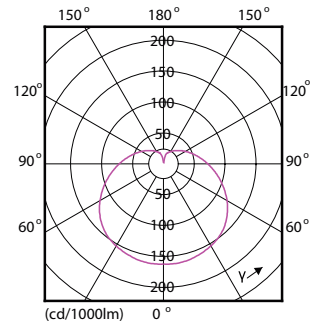

LEDbulb 60W E14 827 FR P48

Datos fotométricos