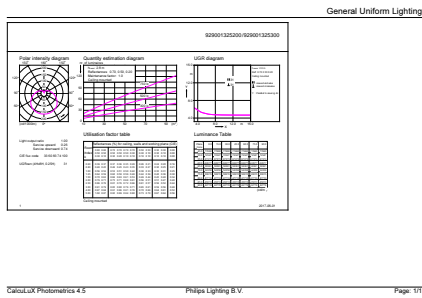

Datos fotométricos

LEDbulb 60W E14 827 FR P48