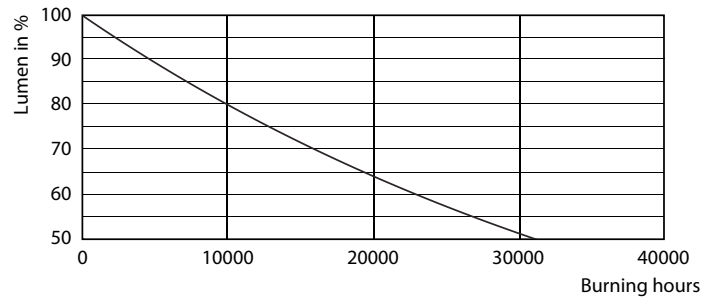

Datos del producto

Información general	
Base de casquillo	E14 [E14]
Vida útil nominal (nom.)	15000 h
Ciclo de conmutación	50000X
Tipo técnico	7-60W
Corriente de lámpara (nom.) 65 mA	
Equivalente de potencia 60 W	
Hora de inicio (nom.) 0,5 s	
Tiempo de calentamiento hasta el 60% flujo lum. (nom.) 0,5 s	
Factor de potencia (nom.) 0,5	
Voltaje (nom.) 220-240 V	
Datos técnicos de la luz	
Código de color	827 [CCT de 2700 K]
Flujo lumínico (nom.)	806 lm
Flujo lumínico (nominal) (nom.)	806 lm
Designación de color	Blanco cálido (WW)
Temperatura del color con correlación (nom.)	2700 K
Eficacia lumínica (nominal) (nom.)	115,00 lm/W
Consistencia del color	<6
Índice de reproducción cromática -IRC (nom.)	80
Lmf al fin de vida útil nominal (nom.)	70 %
Temperatura	
Temperatura máxima (nom.)	90 °C
Controles y regulación	
Regulable	No
Mecánicos y de carcasa	
Acabado de la lámpara	Mate
Aprobación y aplicación	
Etiqueta de eficiencia energética (EEL)	A++
Consumo energético kWh/1000 h	7 kWh
Operativos y eléctricos	
Frecuencia de entrada	50 a 60 Hz
Power (Rated) (Nom)	7 W

Datos fotométricos

LEDbulb 60W E14 827 FR P48

LEDbulb 60W E14 827 FR P48

LEDbulb 60W E14 827 FR B38

CorePro LEDVelas y Esféricas

Vida útil

LEDbulb 60W E14 827 FR B38

LEDbulb 60W E14 827 FR B38