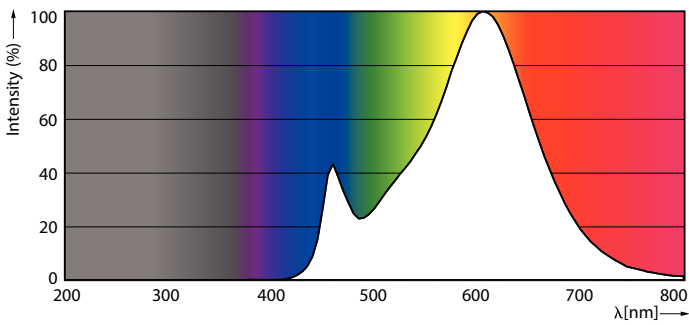

LEDbulb 60W E14 827 FR B38