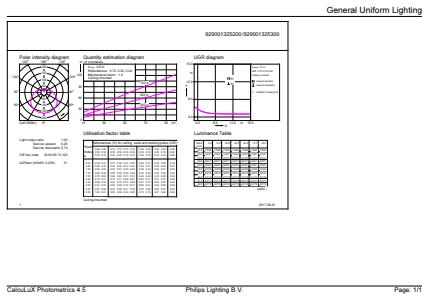

Date fotometrice

LEDbulb 60W E14 827 FR P48