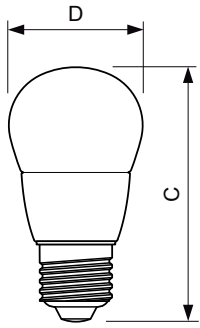

CorePro LEDcandle

Nume comandă produs	CorePro lustre ND 7-60W E27 827 P48 FR
EAN/UPC - Produs	8718696703038
Cod de comandă	70303800
Numărător - Cantitate per pachet	1

Numărător - Pachete per cutie exterioră	10
Material nr. (12NC)	929001325302
Greutate netă (bucată)	0,072 kg

Cote

Candle 230V 8-60W 806lm 2700K E27 ND FR

Product	D	C
CorePro lustre ND 7-60W E27 827 P48 FR	48 mm	93 mm