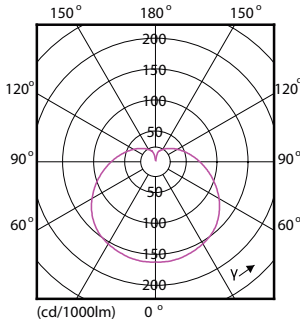

Date fotometrice

LEDbulb 60W E14 827 FR P48