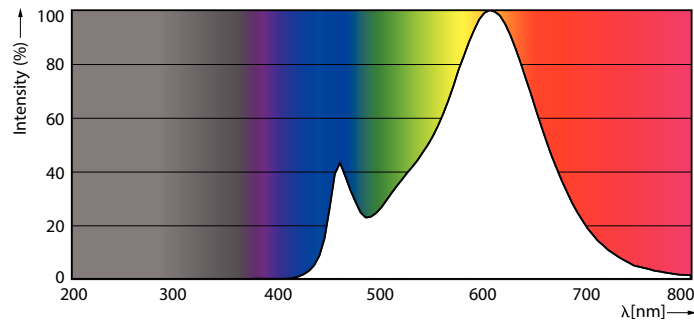

LEDbulb 60W E14 827 FR B38