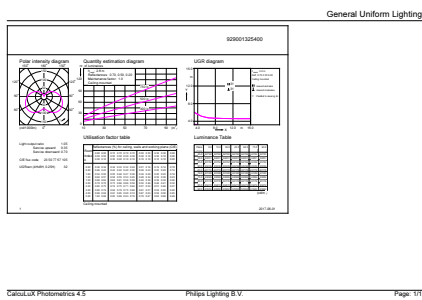

CorePro LEDcandle

Zatwierdzenie i Aplikacja

Etykieta Efektywności Energetycznej (EEL) A++

Zużycie energii elektrycznej w kWh/1000 h 7 kWh

Dane produktu

Pełny kod produktu 871869670305200

Nazwa produktu na zamówieniu CorePro LEDcandle ND 7-60W E14 840 B38 FR

EAN/UPC-produkt 8718696703052

Kod zamówienia 70305200

Numerator SAP – Liczba sztuk w opakowaniu 1

Numerator – Liczba paczek w opakowaniu zewnętrznym 10

Materiał Nr. (12NC) 929001325402

Waga netto (szt.) SAP 0,063 kg

Rysunki techniczne

Product	D	C
CorePro LEDcandle ND 7-60W E14 840 B38 FR	38 mm	114 mm

Candle 230V 8-60W 806lm 4000K E14 ND FR

Dane fotometryczne

LEDbulb 60W E14 840 FR B38

LEDbulb 60W E14 827 FR B38