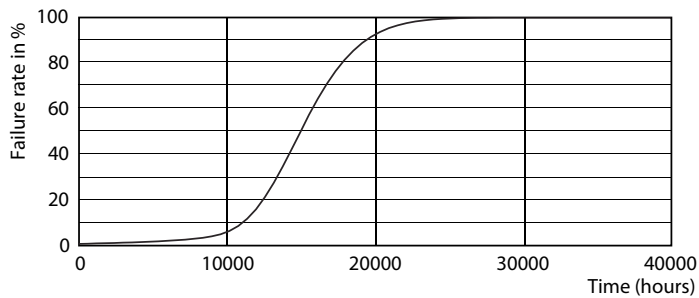

Okres eksploatacji

LEDbulb 60W E14 827 FR B38