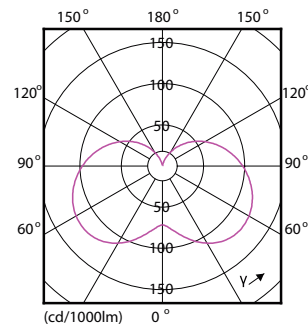

Dane produktu

Informacje ogólne	
Trzonek	E14 [E14]
Zgodność z normą UE RoHS	Tak
Trwałość nominalna (Nom)	15000 h
Cykl załączania	50000X
Dane techniczne	7-60W
Dane techniczne oświetlenia	
Kod barwy	840 [Tb 4000K (841)]
Strumień świetlny (Nom)	830 lm
Oznaczenie koloru	chłodnobiała (CW)
Skorelowana temperatura barwowa (Nom)	4000 K
Skuteczność świetlna (znamionowa) (Nom)	118,00 lm/W
Spójność kolorów	<6
Wskaźnik oddawania barw (Nom)	80
Współczynnik zachowania strumienia świetlnego na zakończenie nominalnego okresu eksploatacji (Nom)	70 %

Rysunki techniczne

Product	D	C
CorePro LEDcandle ND 7-60W E14 840 B38 FR	38 mm	114 mm

Candle 230V 8-60W 806lm 4000K E14 ND FR

Dane fotometryczne

LEDbulb 60W E14 840 FR B38

LEDbulb 60W E14 827 FR B38

CorePro LEDcandle