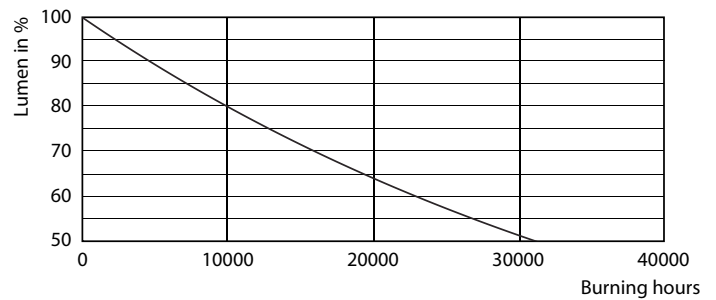

Dane produktu

Informacje ogólne	
Trzonek	E14 [E14]
Zgodność z normą UE RoHS	Tak
Trwałość nominalna (Nom)	15000 h
Cykl załączania	50000X
Dane techniczne	7-60W
Dane techniczne oświetlenia	
Kod barwy	840 [Tb 4000K (841)]
Strumień świetlny (Nom)	830 lm
Oznaczenie koloru	chłodnobiała (CW)
Skorelowana temperatura barwowa (Nom)	4000 K
Skuteczność świetlna (znamionowa) (Nom)	118,00 lm/W
Spójność kolorów	<6
Wskaźnik oddawania barw (Nom)	80
Współczynnik zachowania strumienia świetlnego na zakończenie nominalnego okresu eksploatacji (Nom)	70 %

Rysunki techniczne

Product	D	C
CorePro LEDcandle ND 7-60W E14 840 B38 FR	38 mm	114 mm

Candle 230V 8-60W 806lm 4000K E14 ND FR

Dane fotometryczne

LEDbulb 60W E14 840 FR B38

LEDbulb 60W E14 827 FR B38

CorePro LEDcandle

Dane fotometryczne

LEDbulb 60W E14 840 FR B38

Okres eksploatacji

LEDbulb 60W E14 827 FR B38

LEDbulb 60W E14 827 FR B38