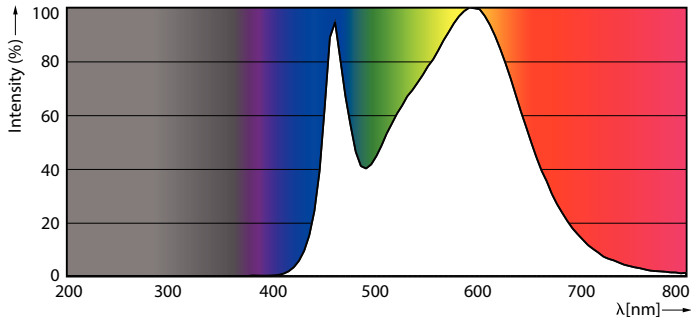

CorePro LEDcandle

Dane fotometryczne

LEDbulb 60W E14 840 FR B38