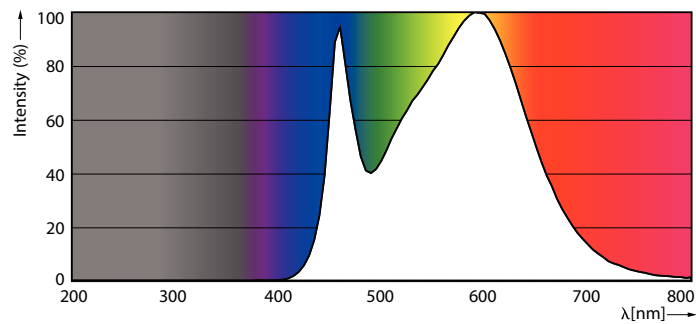

LEDbulb 60W E14 840 FR B38