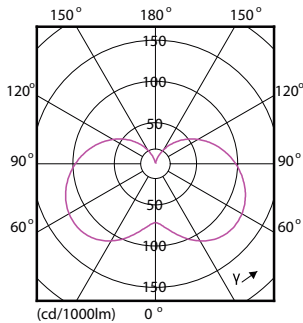

Dados fotométricos

LEDbulb 60W E14 827 FR B38