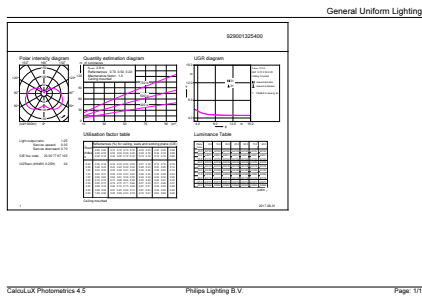

CorePro LEDcandle

Código de encomenda	70305200
Numerador – Quantidade por embalagem	1
Numerador – Embalagens por caixa exterior	10
N.º material (12NC)	929001325402

Peso líquido (Peça)	0,063 kg

Desenho dimensional

Product	D	C
CorePro LEDcandle ND 7-60W E14 840 B38 FR	38 mm	114 mm

Dados fotométricos

LEDbulb 60W E14 840 FR B38