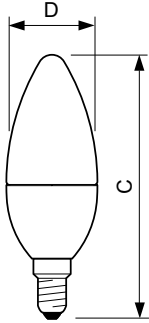

### Dados do produto

Informações gerais		Tempo de arranque (Nom.)	
Casquilho	E14 [ E14]		0,5 s
Marca RoHS	ROHS	Tempo de aquecimento até 60% de luz (Nom.)	0,5 s
Vida útil nominal (Nom.)	15000 h	Fator de potência (Nom.)	0,5
Ciclo de comutação	50000X	Tensão (Nom.)	220-240 V
Tipo técnico	7-60W		
Dados técnicos de luminosidade		Temperatura	
Código da cor	840 [ CCT de 4000 K (841)]	T-máxima na caixa (Nom)	90 °C
Fluxo luminoso (Nom.)	830 lm		
Fluxo luminoso (nominal) (Nom.)	830 lm	Controles e regulação	
Designação da cor	Cool White (CW)	Regulável	false
Temperatura de cor correlacionada (Nom.)	4000 K		
Eficiência luminosa (nominal) (Nom.)	118,00 lm/W	Dados mecânicos e de revestimento	
Consistência da cor	<6	Acabamento da lâmpada	Frosted (FR)
Índice de restituição cromática (Nom.)	80		
Llmf no final da vida útil nominal (Nom.)	70 %	Aprovação e aplicação	
		Etiqueta de Eficiência Energética (EEL)	A++
		Consumo de energia kWh/1000 h	7 kWh
Dados elétricos e de funcionamento		Dados do produto	
Frequência de entrada	50 a 60 Hz	Código do produto completo	871869670305200
Power (Rated) (Nom)	7 W	Nome de produto da encomenda	CorePro LEDcandle ND 7-60W E14 840 B38 FR
Corrente de lâmpada (Nom.)	65 mA	EAN/UPC – Produto	8718696703052
Potência equivalente	60 W		

## Desenho dimensional

Candle 230V 8-60W 806lm 4000K E14 ND FR

Product	D	C
CorePro LEDcandle ND 7-60W E14 840 B38 FR	38 mm	114 mm