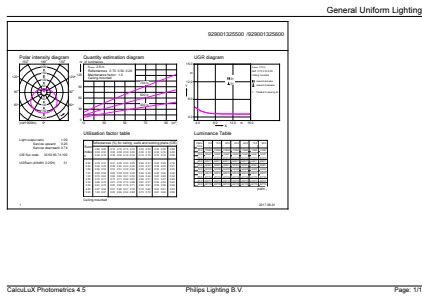

Données photométriques

LEDbulb 60W E14 840 FR P48