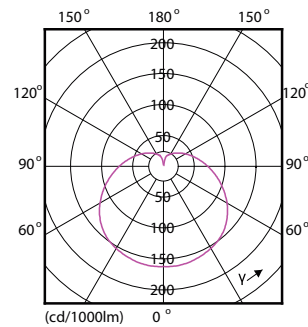

LEDbulb 60W E14 827 FR P48