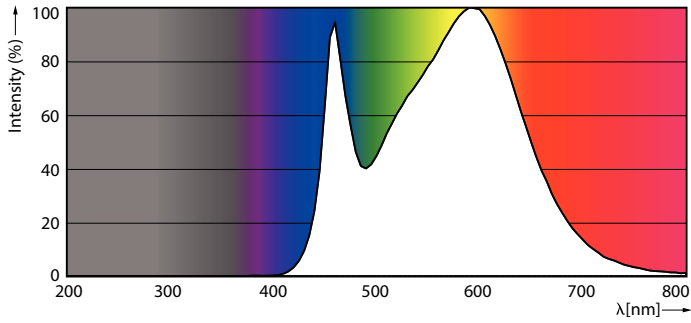

CorePro LEDcandle

Dane fotometryczne

LEDbulb 60W E14 840 FR B38