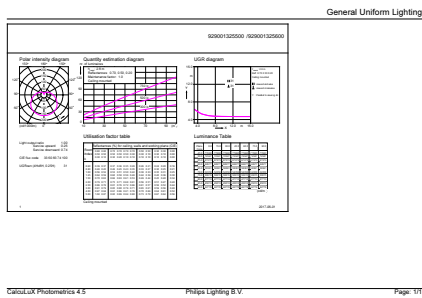

Dane fotometryczne

LEDbulb 60W E14 840 FR P48