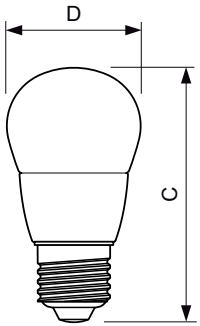

CorePro LEDcandle

Sterowniki i zmiana natężenia strumienia świetlnego

Funkcja ściemniania brak

Mechanika i korpus

Wykończenie bańki matowana (FR)

Certyfikaty i zastosowania

Etykieta Efektywności Energetycznej (EEL) A++

Zużycie energii elektrycznej w kWh/1000 h 7 kWh

Dane techniczne produktu

Pełny kod produktu 871869670309000

Nazwa produktu na zamówieniu	CorePro lustre ND 7-60W E27 840 P48 FR
EAN/UPC - Produkt	8718696703090
Kod zamówienia	70309000
Numerator - Liczba sztuk w opakowaniu paczce	1
Numerator - Liczba paczek w opakowaniu zewnętrznym	10
Materiał Nr (12NC)	929001325602
Waga netto (szt.)	0,072 kg

Rysunki techniczne

Candle 230V 8-60W 806lm 4000K E27 ND FR

Product	D	C
CorePro lustre ND 7-60W E27 840 P48 FR	48 mm	93 mm