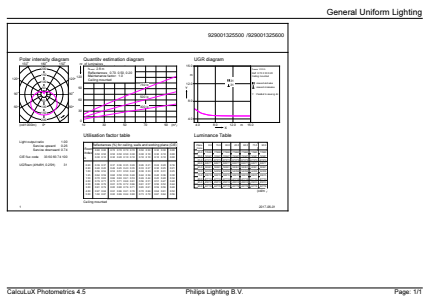

CorePro Vela LED

Numerador – Quantidade por embalagem	1
Numerador – Embalagens por caixa exterior	10
N.º material (12NC)	929001325602

Peso líquido (Peça)	0,072 kg

Desenho dimensional

D

Product	D	C
CorePro lustre ND 7-60W E27 840 P48 FR	48 mm	93 mm

Candle 230V 8-60W 806lm 4000K E27 ND FR

Dados fotométricos