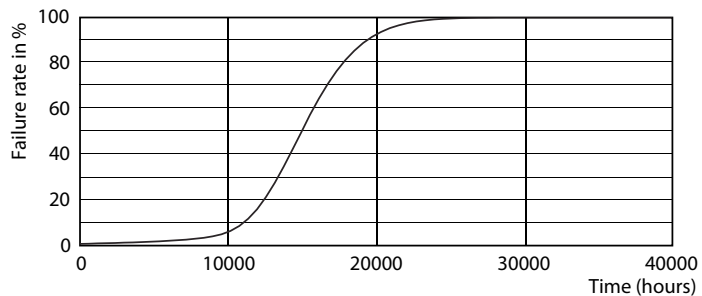

CorePro Vela LED

Vida útil

LEDbulb 60W E14 827 FR B38

LEDbulb 60W E14 827 FR B38