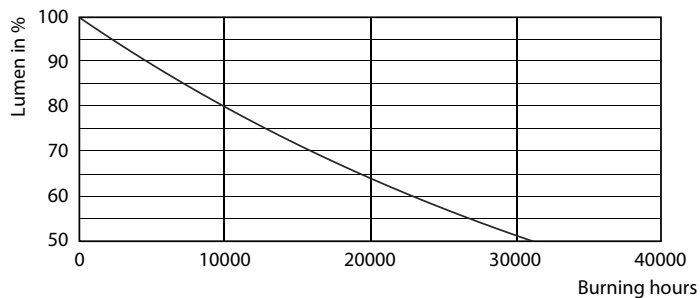

CorePro Vela LED

Vida útil

LEDbulb 60W E14 827 FR B38

LEDbulb 60W E14 827 FR B38