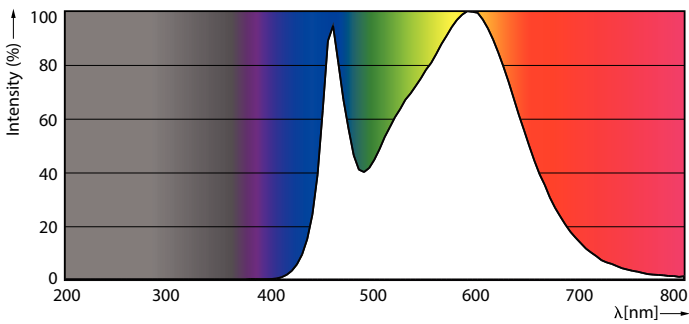

LEDbulb 60W E14 840 FR P48

LEDbulb 60W E14 827 FR P48

LEDbulb 60W E14 840 FR B38