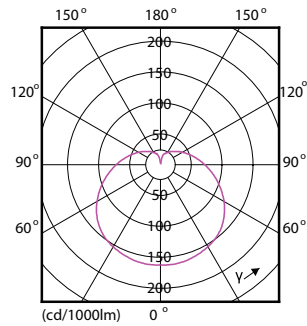

Dados do produto

| Informações gerais | | Tempo de aquecimento até 60% de luz (Nom.) | |
|---|----------------------------|--|--|
| Casquilho | E27 [E27] | | 0.5 s |
| Em conformidade com RoHS da UE | Sim | Fator de potência (Nom.) | 0.5 |
| Vida útil nominal (Nom.) | 15000 h | Tensão (Nom.) | 220-240 V |
| Ciclo de comutação | 50000X | | |
| Tipo técnico | 7-60W | | |
| Dados técnicos de luminosidade | | | |
| Código da cor | 840 [CCT de 4000 K (841)] | Temperatura | |
| Fluxo luminoso (Nom.) | 830 lm | T-máxima na caixa (Nom) | 90 °C |
| Designação da cor | Cool White (CW) | | |
| Temperatura de cor correlacionada (Nom.) | 4000 K | Controles e regulação | |
| Eficiência luminosa (nominal) (Nom.) | 118,00 lm/W | Regulável | false |
| Consistência da cor | <6 | | |
| Índice de restituição cromática (Nom.) | 80 | Dados mecânicos e de revestimento | |
| Llmf no final da vida útil nominal (Nom.) | 70 % | Acabamento da lâmpada | Fosco |
| Dados elétricos e de funcionamento | | | |
| Frequência de entrada | 50 a 60 Hz | Aprovação e aplicação | |
| Power (Rated) (Nom) | 7 W | Etiqueta de Eficiência Energética (EEL) | A++ |
| Corrente de lâmpada (Nom.) | 65 mA | Consumo de energia kWh/1000 h | 7 kWh |
| Potência equivalente | 60 W | | |
| Tempo de arranque (Nom.) | 0,5 s | Dados do produto | |
| | | Código do produto completo | 871869670309000 |
| | | Nome de produto da encomenda | CorePro lustre ND 7-60W E27 840 P48 FR |
| | | EAN/UPC – Produto | 8718696703090 |
| | | Código de encomenda | 70309000 |

Desenho dimensional

D

| Product | D | C |
|--|-------|-------|
| CorePro lustre ND 7-60W E27 840 P48 FR | 48 mm | 93 mm |

Candle 230V 8-60W 806lm 4000K E27 ND FR

Dados fotométricos

LEDbulb 60W E14 840 FR P48