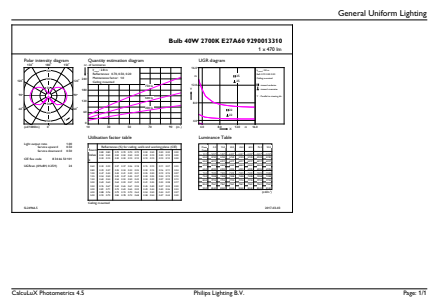

LEDbulb 40W E27 827 CL A60 D