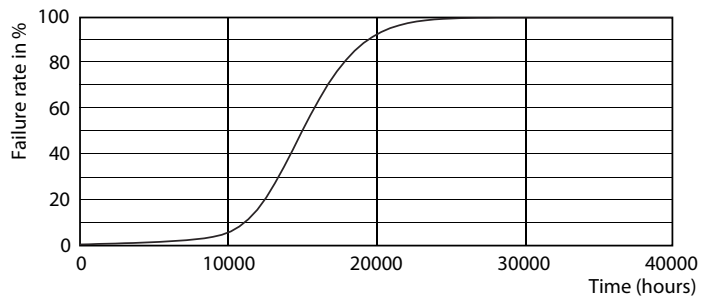

Dados do produto

Informações gerais	
Casquilho	E27 [E27]
Em conformidade com RoHS da UE	Sim
Vida útil nominal (Nom.)	15000 h
Ciclo de comutação	20000X
Tipo técnico	5.5-40W

Dados técnicos de luminosidade	
Código da cor	827 [CCT de 2700 K]
Fluxo luminoso (Nom.)	470 lm
Designação da cor	Warm White (WW)
Temperatura de cor correlacionada (Nom.)	2700 K
Eficiência luminosa (nominal) (Nom.)	85,00 lm/W
Consistência da cor	<6
Índice de restituição cromática (Nom.)	80
LLMF no final da vida útil nominal (Nom.)	70 %

Product	D	C
CLA LEDBulb D 5.5-40W A60 E27 827 CL	60 mm	104 mm

Dados fotométricos

LEDbulb, Bulb A21 14W, 18W 2200-2700K

LEDbulb 40W E27 827 CL A60 D

LEDbulb 40W E27 827 CL A60 D

Lâmpadas LED clássica

Vida útil