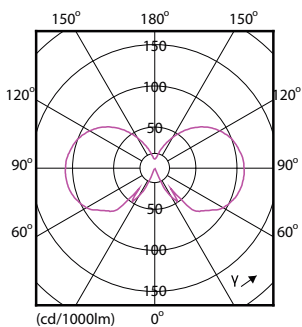

Dados do produto

Informações gerais	
Casquilho	E27 [E27]
Em conformidade com RoHS da UE	Sim
Vida útil nominal (Nom.)	15000 h
Ciclo de comutação	20000X
Tipo técnico	5.5-40W

Dados técnicos de luminosidade	
Código da cor	827 [CCT de 2700 K]
Fluxo luminoso (Nom.)	470 lm
Designação da cor	Warm White (WW)
Temperatura de cor correlacionada (Nom.)	2700 K
Eficiência luminosa (nominal) (Nom.)	85,00 lm/W
Consistência da cor	<6
Índice de restituição cromática (Nom.)	80
LLMF no final da vida útil nominal (Nom.)	70 %

Product	D	C
CLA LEDBulb D 5.5-40W A60 E27 827 CL	60 mm	104 mm

Dados fotométricos

LEDbulb, Bulb A21 14W, 18W 2200-2700K

LEDbulb 40W E27 827 CL A60 D

LEDbulb 40W E27 827 CL A60 D

Lâmpadas LED clássica

Vida útil