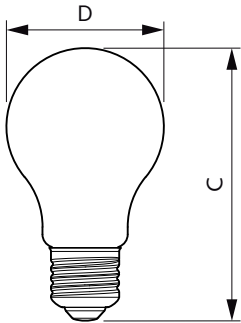

Lâmpadas LED clássica

Dados do produto

Código do produto completo	871869670940500
Nome de produto da encomenda	CLA LEDBulb D 5.5-40W A60 E27 827
	CL
EAN/UPC – Produto	8718696709405
Código de encomenda	70940500

Numerador SAP – Quantidade por embalagem 1

Numerador – Embalagens por caixa exterior 10

Material SAP 929001331002

Peso líquido SAP (Peça) 0,030 kg

Desenho dimensional

Bulb A60 230V4.5-40W 470lm 2700K D Clear

Product	D	C
CLA LEDBulb D 5.5-40W A60 E27 827 CL	60 mm	104 mm