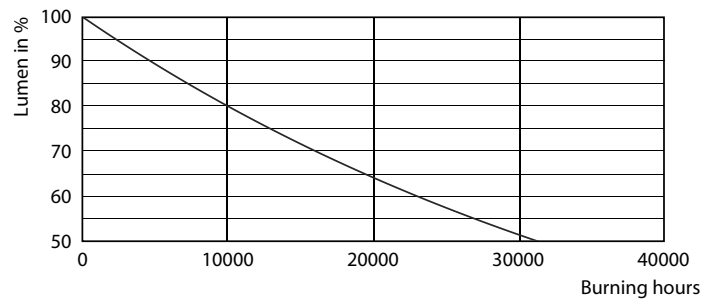

Dados do produto

Informações gerais	
Casquilho	E27 [E27]
Em conformidade com RoHS da UE	Sim
Vida útil nominal (Nom.)	15000 h
Ciclo de comutação	20000X
Tipo técnico	5.5-40W

Dados técnicos de luminosidade	
Código da cor	827 [CCT de 2700 K]
Fluxo luminoso (Nom.)	470 lm
Designação da cor	Warm White (WW)
Temperatura de cor correlacionada (Nom.)	2700 K
Eficiência luminosa (nominal) (Nom.)	85,00 lm/W
Consistência da cor	<6
Índice de restituição cromática (Nom.)	80
LLMF no final da vida útil nominal (Nom.)	70 %

Product	D	C
CLA LEDBulb D 5.5-40W A60 E27 827 CL	60 mm	104 mm

Dados fotométricos

LEDbulb, Bulb A21 14W, 18W 2200-2700K

LEDbulb 40W E27 827 CL A60 D

LEDbulb 40W E27 827 CL A60 D

Lâmpadas LED clássica

Vida útil