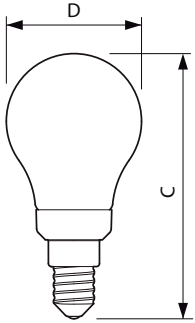

Velas e lustres LED de filamento clássicos

Dados do produto

Código do produto completo	871869670986300
Nome de produto da encomenda	CLA LEDLuster D 2.7-25W P45 E14 827 CL
EAN/UPC – Produto	8718696709863
Código de encomenda	70986300

Numerador – Quantidade por embalagem	1
Numerador – Embalagens por caixa exterior	10
N.º material (12NC)	929001332302
Peso líquido (Peça)	0,014 kg

Desenho dimensional

Candle P45 230V 3-25W250lm 2700K D Clear

Product	D	C
CLA LEDLuster D 2.7-25W P45 E14 827 CL	45 mm	85 mm