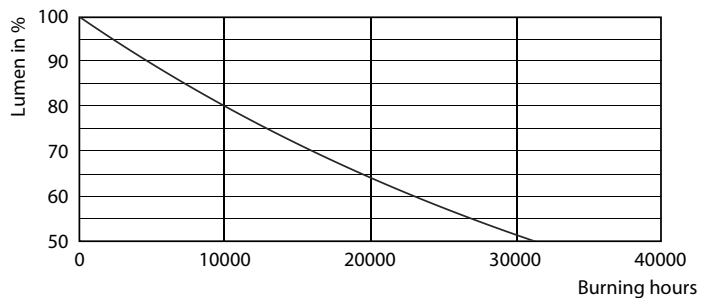

Dados do produto

Informações gerais	
Casquilho	E14 [E14]
Vida útil nominal (Nom.)	15000 h
Ciclo de comutação	20000X
Tipo técnico	2.7-25W

Dados técnicos de luminosidade	
Código da cor	827 [CCT de 2700 K]
Fluxo luminoso (Nom.)	250 lm
Fluxo luminoso (nominal) (Nom.)	250 lm
Designação da cor	Warm White (WW)
Temperatura de cor correlacionada (Nom.)	2700 K
Eficiência luminosa (nominal) (Nom.)	92,59 lm/W
Consistência da cor	<6
Índice de restituição cromática (Nom.)	80
Lmf no final da vida útil nominal (Nom.)	70 %

Product	D	C
CLA LEDLuster D 2.7-25W P45 E14 827 CL	45 mm	85 mm

Dados fotométricos

LEDbulb 25W E14 827 CL P45

LEDbulb 25W E14 827 CL B35

Velas e lustres LED de filamento clássicos

Vida útil

LEDbulb 40W E27 827 CL A60 D