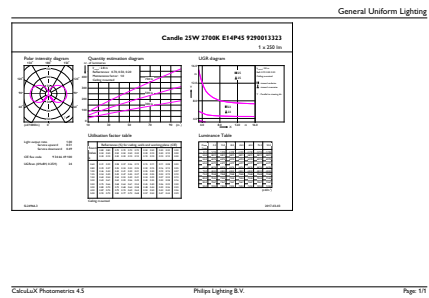

Dados fotométricos

LEDbulb 25W E14 827 CL P45