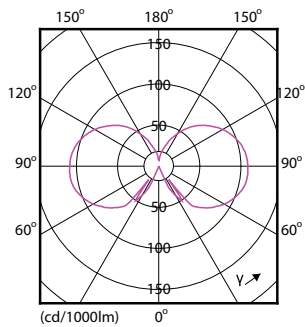

LEDbulb 25W E14 827 CL B35