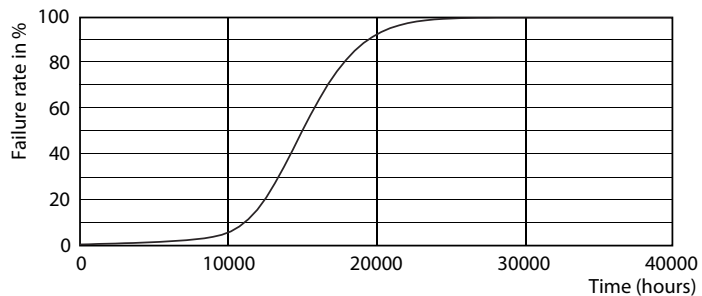

Velas e lustres LED de filamento clássicos

Vida útil

LEDbulb 40W E27 827 CL A60 D

LEDbulb 40W E27 827 CL A60 D