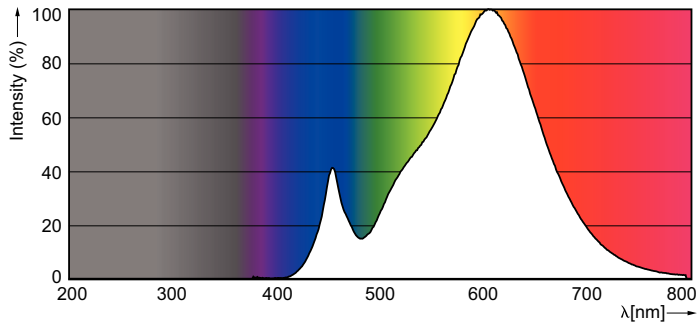

Dados fotométricos

LEDbulb 25W E14 827 CL P45