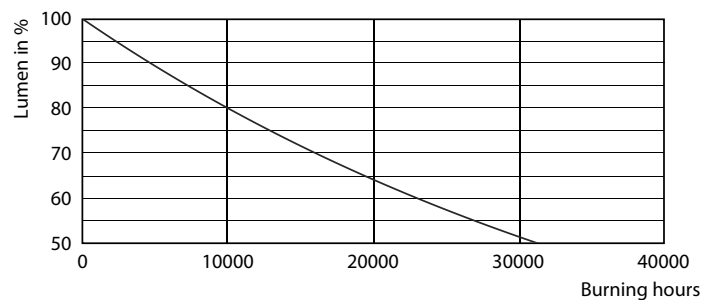

LEDbulb 40W E27 827 CL A60 D