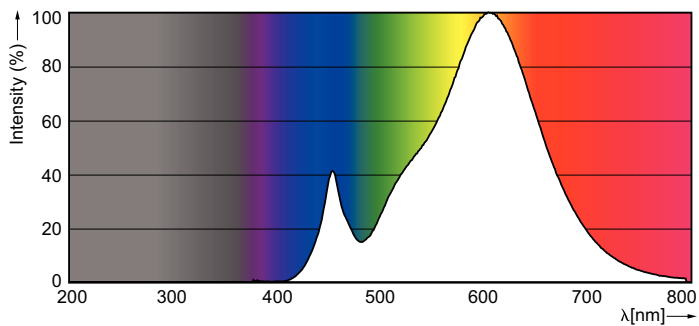

Fotometriska data

LEDbulb 25W E14 827 CL P45