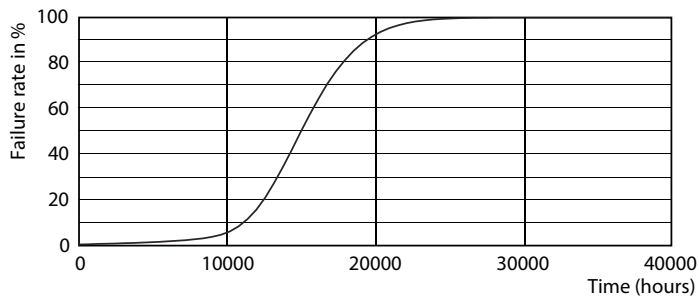

Lebensdauer

LEDbulb 40W E27 827 CL A60 D