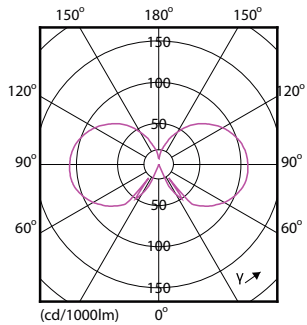

Classic LED Kerzen- und Tropfenlampen klar

Photometrische Daten

LEDbulb 25W E14 827 CL B35