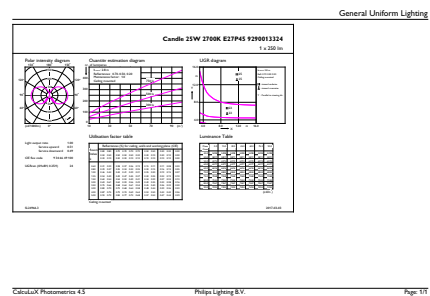

Photometrische Daten

LEDbulb 25W E27 827 CL P45