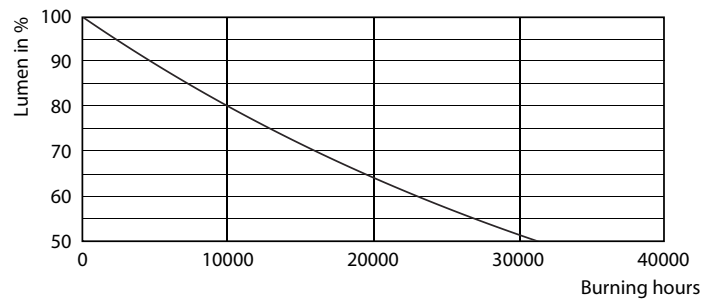

Produkt Daten

Allgemeine Eigenschaften	
Sockel	E27 [E27]
Nennlebensdauer (Nom)	15000 h
Schaltzyklus	20000X
Technischer Typ	2.7-25W

Lichttechnische Daten	
Farbcode	827 [CCT von 2700 K]
Lichtstrom (Nom)	250 lm
Nennlichtstrom (Nom)	250 lm
Lichtfarbe	Warmweiß (WW)
Ähnlichste Farbtemperatur (Nom)	2700 K
Nennlichtausbeute (Nom)	92,59 lm/W
Farbkonsistenz	<6
Farbwiedergabeindex (Nom.)	80

Photometrische Daten

LEDbulb 25W E14 827 CL B35

Lebensdauer

LEDbulb 40W E27 827 CL A60 D

LEDbulb 40W E27 827 CL A60 D