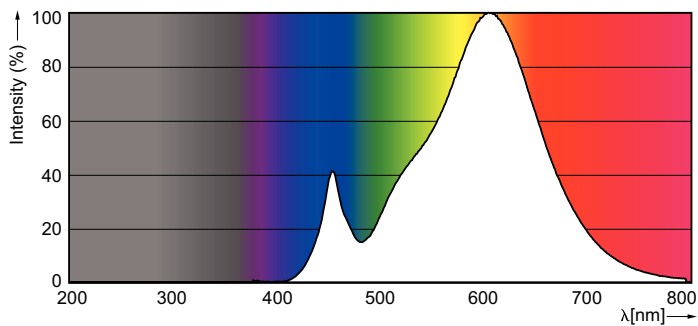

Photometrische Daten

LEDbulb 25W E27 827 CL P45