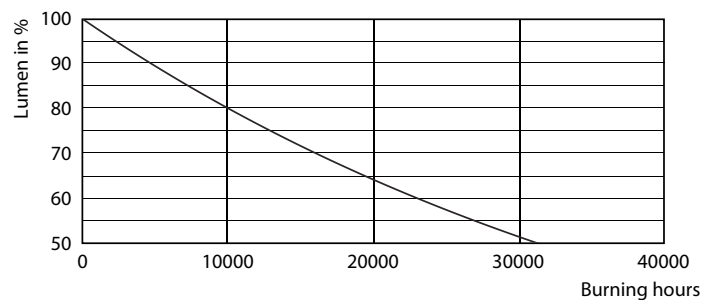

Produktdata

Allmän information	
Sockel	E27 [E27]
EU RoHS-kompatibel	Ja
Nominell livslängd (nom)	15000 h
Driftcykel	20000X
Teknisk typ	2.7-25W

Ljusteknik	
Färgkod	827 [CCT av 2 700 K]
Ljusflöde (nom)	250 lm
Färgbeteckning	Varmvit (WW)
Korrelerad färgtemperatur (nom)	2700 K
Ljusutbyte (märkvärde) (nom)	92,59 lm/W
Färgbeständighet	<6
Färgåtergivningindex (nom)	80
LLMF vid slutet av nominell livslängd (nom)	70 %

Fotometriska data

LEDbulb 25W E14 827 CL B35

Livslängd

LEDbulb 40W E27 827 CL A60 D

LEDbulb 40W E27 827 CL A60 D