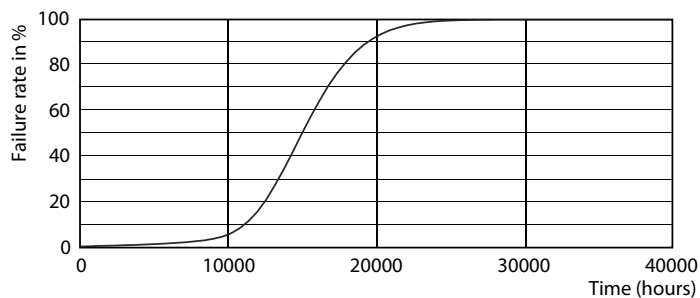

Livslängd

LEDbulb 40W E27 827 CL A60 D