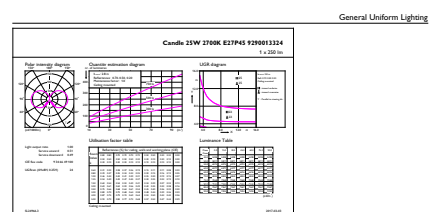

Måttskiss

Candle P45 230V 3-25W250lm 2700K D Clear

Product	D	C
Classic LEDLuster D 2.7-25W P45 E27 827 CL	45 mm	80 mm

Fotometriska data

LEDbulb, Bulb A21 14W, 18W 2200-2700K

LEDbulb 25W E27 827 CL P45

Klassisk glödtråd för LED-kronljuslampor och klotlampor