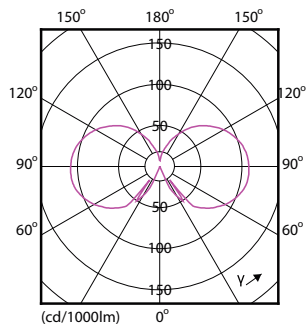

Klassisk glödtråd för LED-kronljuslampor och klotlampor

Fotometriska data

LEDbulb 25W E14 827 CL B35