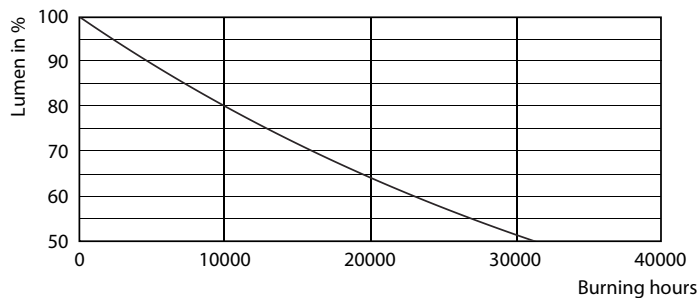

Velas e lustres LED de filamento clássicos

Vida útil

LEDbulb 40W E27 827 CL A60 D

LEDbulb 40W E27 827 CL A60 D