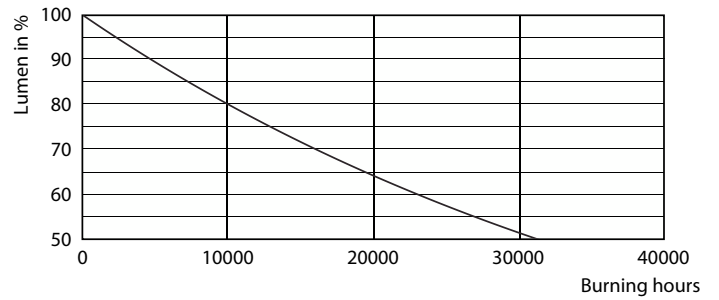

Velas e lustres LED de filamento clássicos

Vida útil

Life Expectancy Diagram - CLA LEDLuster D 5-40W P45 E27 827 CL

Lumen Maintenance Diagram - CLA LEDLuster D 5-40W P45 E27 827 CL