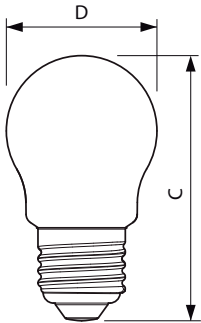

Velas e lustres LED de filamento clássicos

Dados do produto

Código do produto completo	871869670992400
Nome de produto da encomenda	Classic LEDLuster D 5-40W P45 E27 827 CL
EAN/UPC – Produto	8718696709924
Código de encomenda	70992400

Numerador SAP – Quantidade por embalagem 1

Numerador – Embalagens por caixa exterior 10

Material SAP 929001332602

Peso líquido SAP (Peça) 0,014 kg

Desenho dimensional

Candle P45 4.5-40W 470lm 2700K D Clear

Product	D	C
Classic LEDLuster D 5-40W P45 E27 827 CL	45 mm	80 mm