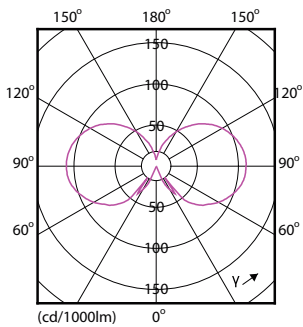

LEDbulb 40W E14 827 CL B35