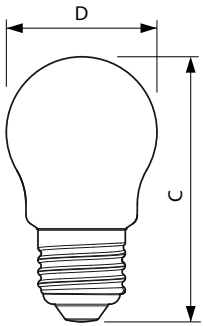

Velas e lustres LED de filamento clássicos

EyeComfort	Sim
Dados do produto	
Nome de produto da encomenda	CLA LEDLuster D 5-40W P45 E27 827 CL
Nome do produto completo	Classic LEDLuster D 5-40W P45 E27 827 CL
Código do produto completo	871869670992400
Código de encomenda	70992400

N.º material (12NC)	929001332602
Numerador – Quantidade por embalagem	1
EAN/UPC – Produto/caixa	8718696709924
Numerador – Embalagens por caixa exterior	10
EAN/UPC – Caso	8718696709931

Desenho dimensional

Product	D	C
CLA LEDLuster D 5-40W P45 E27 827 CL	45 mm	80 mm