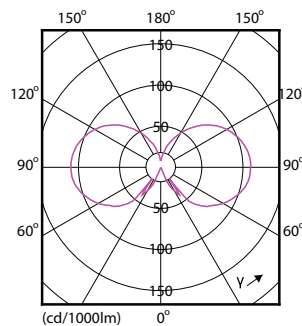

Product	D	C
CLA LEDLuster D 5-40W P45 E27 827 CL	45 mm	80 mm

Dados fotométricos

Spectral Power Distribution Colour - CLA LEDLuster D 5-40W P45 E27 827 CL

General uniform lighting - CLA LEDLuster D 5-40W P45 E27 827 CL