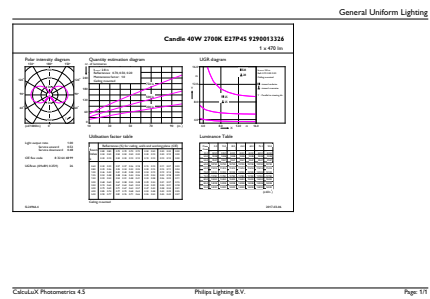

Dados fotométricos

General uniform lighting - CLA LEDLuster D 5-40W P45 E27 827 CL