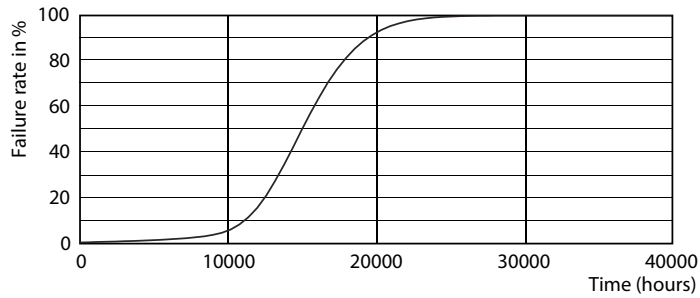

Velas e lustres LED de filamento clássicos

Vida útil

Life Expectancy Diagram - CLA LEDLuster D 5-40W P45 E27 827 CL

Lumen Maintenance Diagram - CLA LEDLuster D 5-40W P45 E27 827 CL