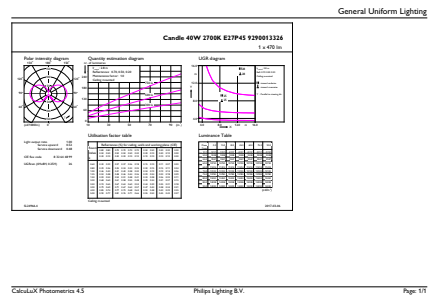

LEDbulb 40W E27 827 CL P45