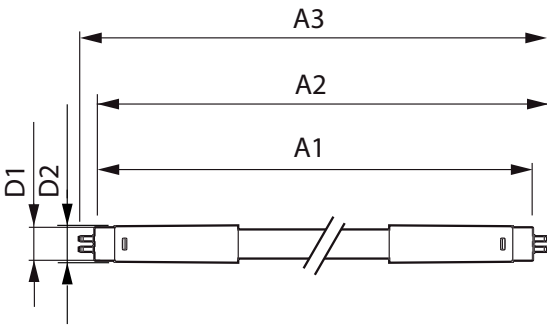

Datos del producto

Información general		Temperatura	
Base de casquillo	G13 [Medium Bi-Pin Fluorescent]	Hora de inicio (nom.)	0,5 s
Vida útil nominal (nom.)	60000 h	Tiempo de calentamiento hasta el 60% flujo lum. (nom.)	0.5 s
Ciclo de conmutación	50000X	Factor de potencia (nom.)	0.9
Datos técnicos de la luz		Voltaje (nom.)	220-240 V
Código de color	830 [CCT de 3000 K]	Temperatura	
Flujo lumínico (nom.)	2300 lm	T ambiente (máx.)	45 °C
Temperatura del color con correlación (nom.)	3000 K	T ambiente (mín.)	-20 °C
Consistencia del color	<6	T de almacenamiento (máx.)	65 °C
Índice de reproducción cromática -IRC (nom.)	83	T de almacenamiento (mín.)	-40 °C
Llmf al fin de vida útil nominal (nom.)	70 %	Temperatura máxima (nom.)	45 °C
Operativos y eléctricos		Controles y regulación	
Frecuencia de entrada	50 a 60 Hz	Regulable	No
Power (Rated) (Nom)	16 W		

MASTER tubo LED Universal T8

Mecánicos y de carcasa

Longitud de producto 1200 mm

Aprobación y aplicación

Etiqueta de eficiencia energética (EEL) A++
 Producto de ahorro de energía Sí
 Certificados disponibles Conformidad con RoHS Marca CE
 Certificado KEMA Keur
 Consumo energético kWh/1000 h 16 kWh

Datos de producto

Código de producto completo 871869672853600

Nombre de producto del pedido	Master LEDtube Universal 1200mm UO 16W830 T8
EAN/UPC - Producto	8718696728536
Código de pedido	72853600
Cantidad por paquete	1
Numerador - Paquetes por caja exterior	10
N.º de material (12NC)	929001336002
Peso neto (pieza)	0,270 kg

Plano de dimensiones

TLED 16.5W-36W 2500lm 160D 3000K ND

Product	D1	D2	A1	A2	A3
Master LEDtube Universal 1200mm UO 16W830 T8	25,7 mm	28 mm	1199,4 mm	1206,5 mm	1213,6 mm

Datos fotométricos

LEDtube 1200mm 16W G13 830 2300lm