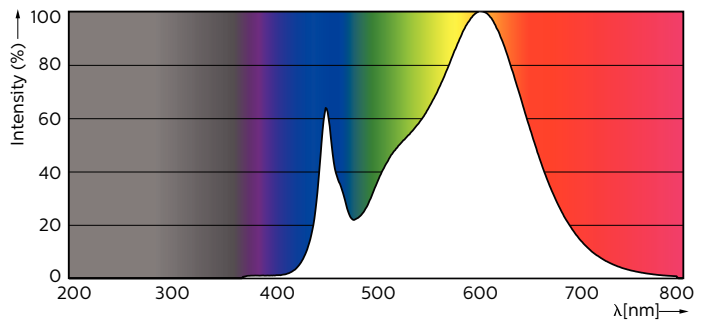

LEDtube 1200mm 16W G13 830 2300lm