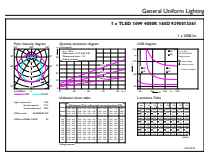

Dimensional drawing

TLED 16.5W-36W 2500lm 160D 4000K ND

Product	D1	D2	A1	A2	A3
Master LEDtube Universal 1200mm UO 16W840 T8	25.7 mm	28 mm	1199.4 mm	1206.5 mm	1213.6 mm

Photometric data

LEDtube 1200mm 16W G13 840 2500lm