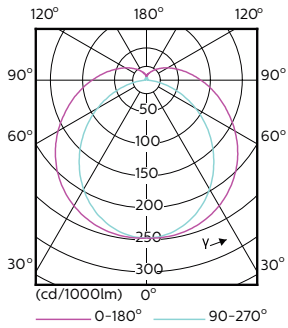

MASTER LEDtube Universal T8

Datos fotométricos

LEDtube 1200mm 16W G13