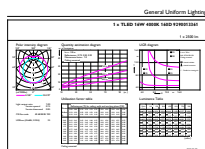

Plano de dimensiones

TLED 16.5W-36W 2500lm 160D 4000K ND

Product	D1	D2	A1	A2	A3
Master LEDtube Universal 1200mm UO 16W840 T8	25,7 mm	28 mm	1199,4 mm	1206,5 mm	1213,6 mm

Datos fotométricos

LEDtube 1200mm 16W G13 840 2500lm