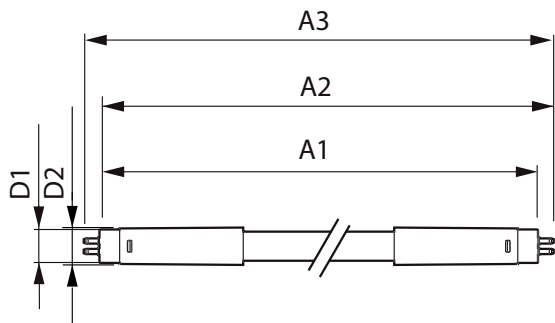

Datos de producto

Código de producto completo	871869670537700
Nombre de producto del pedido	Master LEDtube Universal 1200mm UO 16W840 T8
EAN/UPC - Producto	8718696705377
Código de pedido	70537700
Cantidad por paquete	1
Numerador - Paquetes por caja exterior	10
N.º de material (12NC)	929001336102
Peso neto (pieza)	0,270 kg

Plano de dimensiones

TLED 16.5W-36W 2500lm 160D 4000K ND

Product	D1	D2	A1	A2	A3
Master LEDtube Universal 1200mm UO 16W840 T8	25,7 mm	28 mm	1199,4 mm	1206,5 mm	1213,6 mm

Datos fotométricos

LEDtube 1200mm 16W G13 840 2500lm