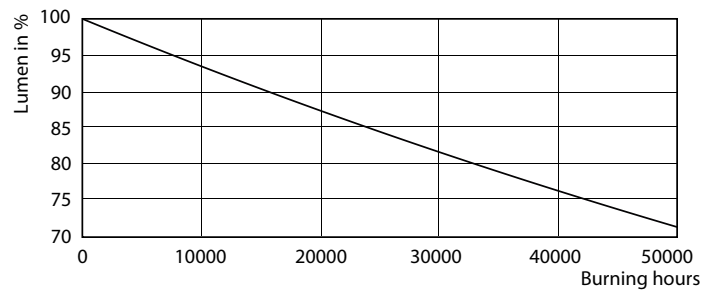

LEDtube 1200mm 16W G13