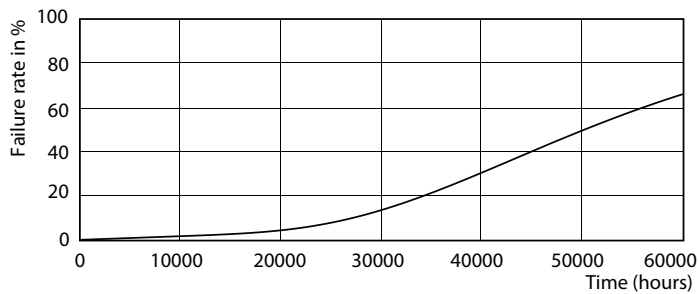

LEDtube 1200mm 16W G13 840 2500lm

MASTER LEDtube Universal T8

Datos fotométricos

LEDtube 1200mm 16W G13

Vida útil

LEDtube 1200mm 16W G13

LEDtube 1200mm 16W G13