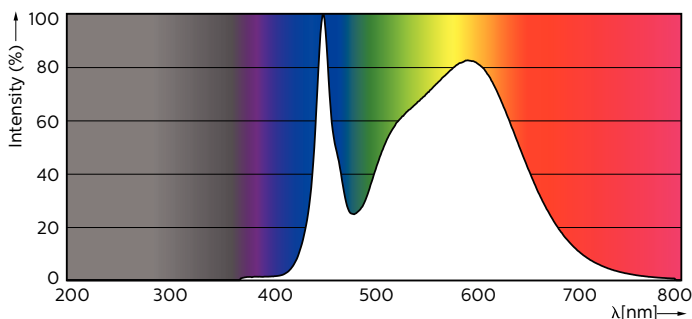

LEDtube 1200mm 16W G13 840 2500lm

LEDtube 1200mm 16W G13 840 2500lm