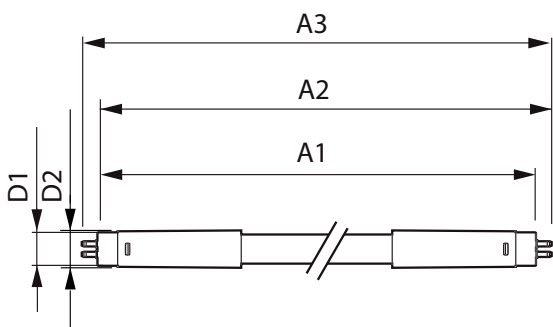

MASTER LEDtube Universal T8

Controles e regulação

Regulável	false

Dados mecânicos e de revestimento

Comprimento do produto	1200 mm

Aprovação e aplicação

Etiqueta de Eficiência Energética (EEL)	A++
Produto energeticamente eficiente	Sim
Marcas de aprovação	Conformidade com RoHS Marca CE Certificação KEMA Keur
Consumo de energia kWh/1000 h	16 kWh

Dados do produto

Código do produto completo	871869670537700
Nome de produto da encomenda	Master LEDtube Universal 1200mm UO 16W840 T8
EAN/UPC – Produto	8718696705377
Código de encomenda	70537700
Numerador – Quantidade por embalagem	1
Numerador – Embalagens por caixa exterior	10
N.º material (12NC)	929001336102
Peso líquido (Peça)	0,270 kg

Desenho dimensional

TLED 16.5W-36W 2500lm 160D 4000K ND

Product	D1	D2	A1	A2	A3
Master LEDtube Universal 1200mm UO 16W840 T8	25,7 mm	28 mm	1199,4 mm	1206,5 mm	1213,6 mm

Dados fotométricos

LEDtube 1200mm 16W G13 840 2500lm