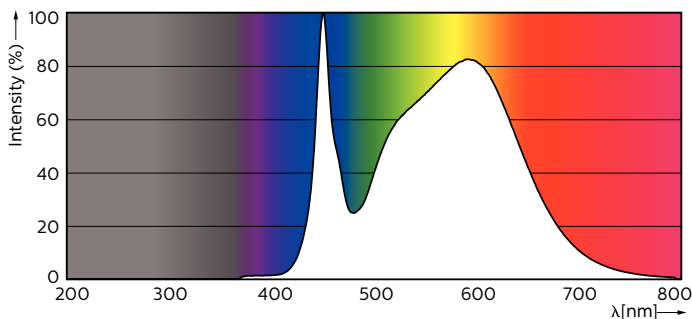

LEDtube 1200mm 16W G13 840 2500lm