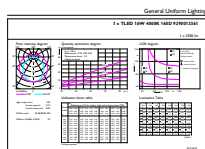

Controles e regulação

Regulável	false
-----------	-------

Dados mecânicos e de revestimento

Comprimento do produto	1200 mm
------------------------	---------

Aprovação e aplicação

Etiqueta de Eficiência Energética (EEL)	A++
Produto energeticamente eficiente	Sim
Marcas de aprovação	Conformidade com RoHS Marca CE Certificação KEMA Keur
Consumo de energia kWh/1000 h	16 kWh

Desenho dimensional

TLED 16.5W-36W 2500lm 160D 4000K ND

Product	D1	D2	A1	A2	A3
Master LEDtube Universal 1200mm UO 16W840 T8	25,7 mm	28 mm	1199,4 mm	1206,5 mm	1213,6 mm

Dados fotométricos

LEDtube 1200mm 16W G13 840 2500lm