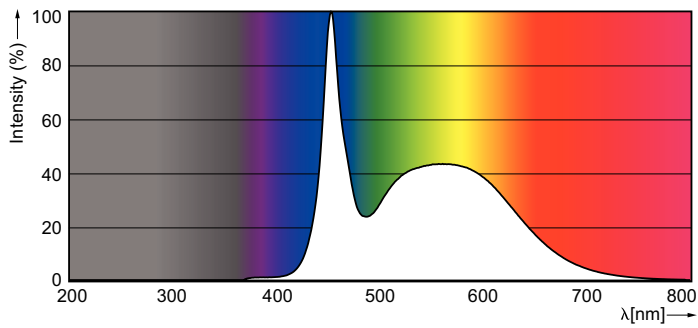

Photometrische Daten

LEDtubes, TLED T12 120-277V 20W 6500K G13

LEDtube 1200mm 16W G13 865 2500lm

MASTER LEDtube Universal T8

Photometrische Daten

LEDtube 1200mm 16W G13

Lebensdauer

LEDtube 1200mm 16W G13