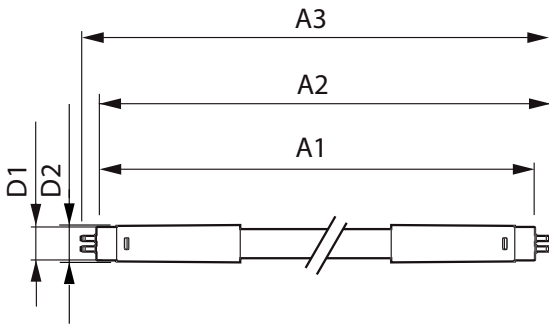

MASTER LEDtube Universal T8

Energieverbrauch kWh/1.000 Std.	16 kWh
Produktdaten	
Gesamt-Produktcode	871869670539100
Bestell-Produktname	Master LEDtube Universal 1200mm UO 16W865 T8
EAN/UPC - Produkt	8718696705391

Bestellcode	70539100
Anzahl pro Verpackung	1
Anzahl pro Umverpackung	10
Material-Nr. (12NC)	929001336202
Nettogewicht (Einzelteil)	0,270 kg

Hinweise

Abmessungsskizzen

TLED 16.5W-36W 2500lm 160D 6500K ND

Product	D1	D2	A1	A2	A3
Master LEDtube Universal 1200mm UO 16W865 T8	25,7 mm	28 mm	1199,4 mm	1206,5 mm	1213,6 mm