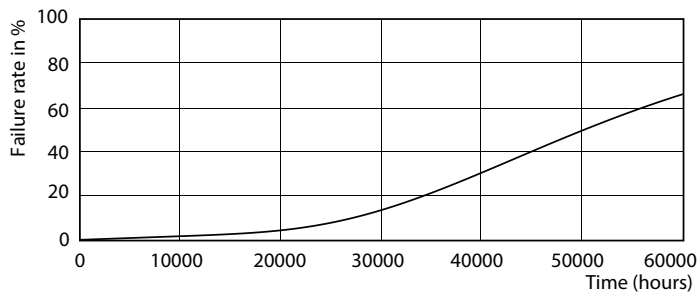

Photometrische Daten

LEDtubes, TLED T12 120-277V 20W 6500K G13

LEDtube 1200mm 16W G13 865 2500lm

MASTER LEDtube Universal T8

Photometrische Daten

LEDtube 1200mm 16W G13

Lebensdauer

LEDtube 1200mm 16W G13