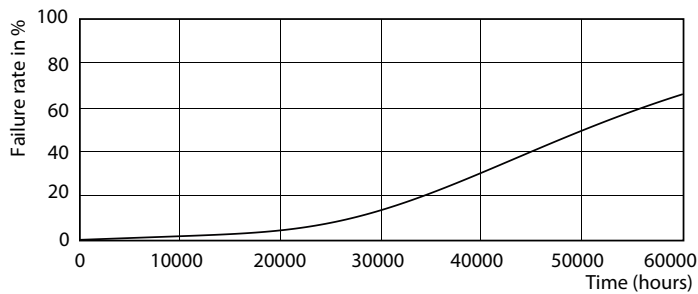

Διάρκεια ζωής

LEDtube 1200mm 16W G13