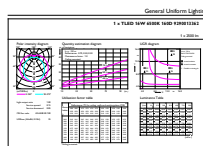

Φωτομετρικά δεδομένα

LEDtube 1200mm 16W G13 865 2500lm