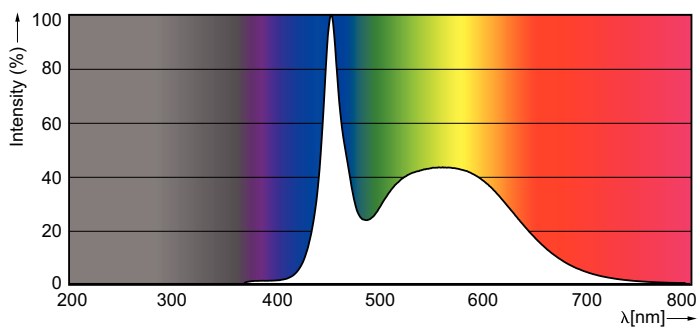

Φωτομετρικά δεδομένα

LEDtube 1200mm 16W G13 865 2500lm