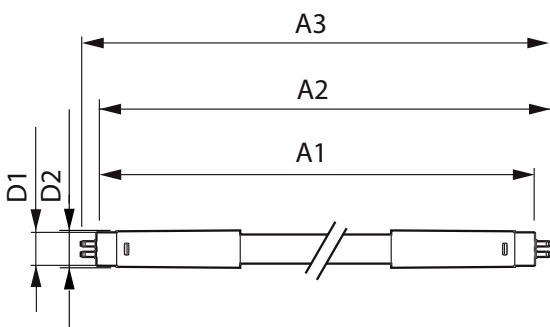

MASTER LEDtube Universal T8

Συστήματα ελέγχου και ρύθμιση της έντασης

Δυνατότητα ρύθμισης της έντασης φωτισμού	Όχι

Μηχανικά εξαρτήματα και περίβλημα

Μήκος προϊόντος	1200 mm

Έγκριση και εφαρμογή

Επίπεδα Ενεργειακής Απόδοσης (EEL)	A++
Προϊόν εξοικονόμησης ενέργειας	Yes
Διαπιστεύσεις	RoHS compliance Σήμανση CE KEMA Keur certificate
Κατανάλωση ενέργειας kWh/1000 ώρες	16 kWh

Στοιχεία προϊόντος

Πλήρης κωδικός προϊόντος	871869670539100
Όνομα παραγωγέας προϊόντος	Master LEDtube Universal 1200mm UO 16W865 T8
EAN/UPC	8718696705391
Κωδικός παραγωγέας	70539100
Local Code	MLDTU16/1286UN
Αριθμητής - Ποσότητα ανά συσκευασία	1
Αριθμητής - Πακέτα ανά εξωτερικό κουτί	10
Αρ. υλικού (12NC)	929001336202
Καθαρό βάρος (τεμάχιο)	0,270 kg

Σχεδιάγραμμα διαστάσεων

TLED 16.5W-36W 2500lm 160D 6500K ND

Product	D1	D2	A1	A2	A3
Master LEDtube Universal 1200mm UO 16W865 T8	25,7 mm	28 mm	1199,4 mm	1206,5 mm	1213,6 mm