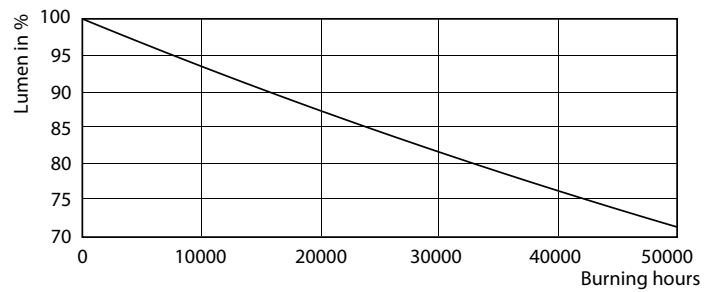

LEDtube 1200mm 16W G13