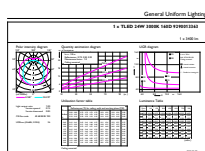

Datos fotométricos

LEDtube 1500mm 24W G13 830 3400lm