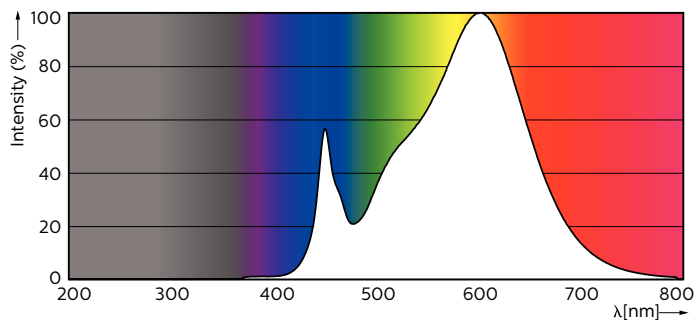

LEDtube 1500mm 24W G13 830 3400lm