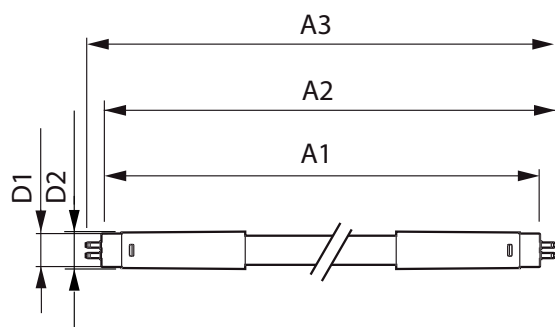

MASTER LEDtube Universal T8

T ambiente (mín.)	-20 °C
T de almacenamiento (máx.)	65 °C
T de almacenamiento (mín.)	-40 °C
Temperatura máxima (nom.)	45 °C

Controles y regulación

Regulable	No

Mecánicos y de carcasa

Longitud de producto	1500 mm

Aprobación y aplicación

Etiqueta de eficiencia energética (EEL)	A++
Producto de ahorro de energía	Sí
Certificados disponibles	Conformidad con RoHS Marca CE Certificado KEMA Keur

Consumo energético kWh/1000 h	24 kWh

Datos de producto

Código de producto completo	871869672851200
Nombre de producto del pedido	Master LEDtube Universal 1500mm UO 24W830 T8
EAN/UPC - Producto	8718696728512
Código de pedido	72851200
Cantidad por paquete	1
Numerador - Paquetes por caja exterior	10
N.º de material (12NC)	929001336302
Peso neto (pieza)	0,450 kg

Plano de dimensiones

TLED 24.5W-58W 3700lm 160D 3000K ND

Product	D1	D2	A1	A2	A3
Master LEDtube Universal 1500mm UO 24W830 T8	25,7 mm	28 mm	1500 mm	1507,1 mm	1514,2 mm

Datos fotométricos

LEDtube 1500mm 24W G13 830 3400lm