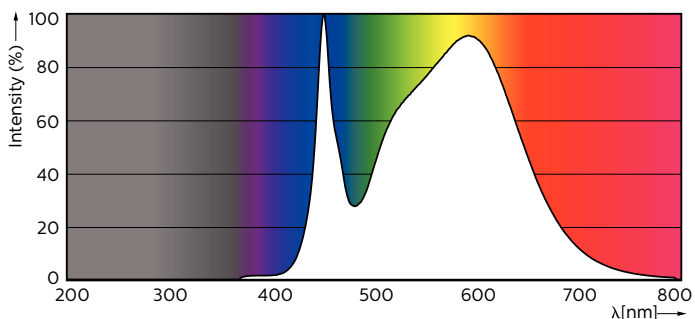

LEDtube 1500mm 24W G13 840 3700lm

LEDtube 1500mm 24W G13 840 3700lm