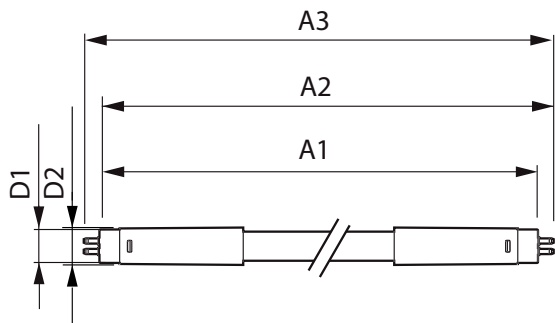

Datos del producto

Información general		Operativos y eléctricos	
Base de casquillo	G13 [Medium Bi-Pin Fluorescent]	Frecuencia de entrada	50 a 60 Hz
Vida útil nominal (nom.)	60000 h	Power (Rated) (Nom)	24 W
Ciclo de conmutación	50000X	Hora de inicio (nom.)	0,5 s
Datos técnicos de la luz		Tiempo de calentamiento hasta el 60% flujo lum. (nom.)	0.5 s
Código de color	840 [CCT de 4000 K (841)]	Factor de potencia (nom.)	0.9
Flujo lumínico (nom.)	3700 lm	Voltaje (nom.)	220-240 V
Temperatura del color con correlación (nom.)	4000 K	Temperatura	
Consistencia del color	<6	T ambiente (máx.)	45 °C
Índice de reproducción cromática -IRC (nom.)	83	T ambiente (mín.)	-20 °C
Llf al fin de vida útil nominal (nom.)	70 %	T de almacenamiento (máx.)	65 °C
		T de almacenamiento (mín.)	-40 °C

MASTER tubo LED Universal T8

Temperatura máxima (nom.)	45 °C
Controles y regulación	
Regulable	No
Mecánicos y de carcasa	
Longitud de producto	1500 mm
Aprobación y aplicación	
Etiqueta de eficiencia energética (EEL)	A++
Producto de ahorro de energía	Sí
Certificados disponibles	Conformidad con RoHS Marca CE Certificado KEMA Keur
Consumo energético kWh/1000 h	24 kWh

Datos de producto

Código de producto completo	871869670533900
Nombre de producto del pedido	Master LEDtube Universal 1500mm UO 24W840 T8
EAN/UPC - Producto	8718696705339
Código de pedido	70533900
Cantidad por paquete	1
Numerador - Paquetes por caja exterior	10
N.º de material (12NC)	929001336402
Peso neto (pieza)	0,450 kg

Plano de dimensiones

TLED 24.5W-58W 3700lm 160D 4000K ND

Product	D1	D2	A1	A2	A3
Master LEDtube Universal 1500mm UO 24W840 T8	25,7 mm	28 mm	1500 mm	1507,1 mm	1514,2 mm

Datos fotométricos

LEDtube 1500mm 24W G13 840 3700lm