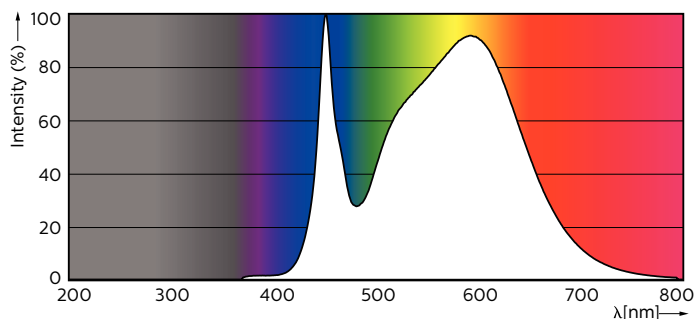

LEDtube 1500mm 24W G13 840 3700lm