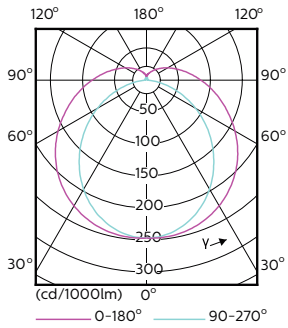

MASTER LEDtube Universal T8

Fotometriska data

LEDtube 1200mm 16W G13