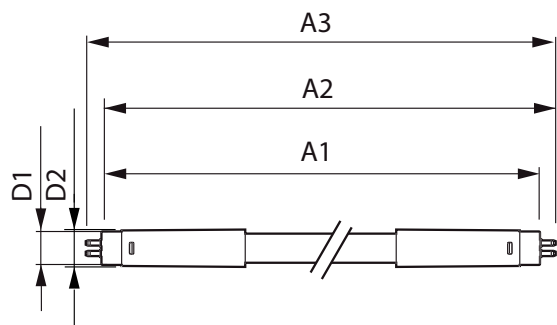

MASTER LEDtube Universal T8

T-förvaring (max)	65 °C
T-förvaring (min)	-40 °C
T-Case max. (nom)	45 °C

Styrenheter och dimring

Dimbara	No

Mekanik och armaturhus

Produktlängd	1500 mm

Användning och godkännande

Energieffektivitetsetikett (EEL)	A++
Energisparande produkt	Yes
Godkännandemärkningar	RoHS compliance CE-märkning KEMA Keur certificate

Energiförbrukning kWh/1 000 tim	24 kWh

Produktdata

Fullständig produktkod	871869670533900
Beställningsproduktnamn	Master LEDtube Universal 1500mm UO 24W840 T8
EAN/UPC – Produkt	8718696705339
Beställningsnummer	70533900
Räknare – Antal per förpackning	1
Räknare – antal förpackningar per kartong	10
Materialnummer (12NC)	929001336402
Nettovikt (stycke)	0,450 kg

Måttskiss

TLED 24.5W-58W 3700lm 160D 4000K ND

Product	D1	D2	A1	A2	A3
Master LEDtube Universal 1500mm UO 24W840 T8	25,7 mm	28 mm	1500 mm	1507,1 mm	1514,2 mm

Fotometriska data

LEDtube 1500mm 24W G13 840 3700lm