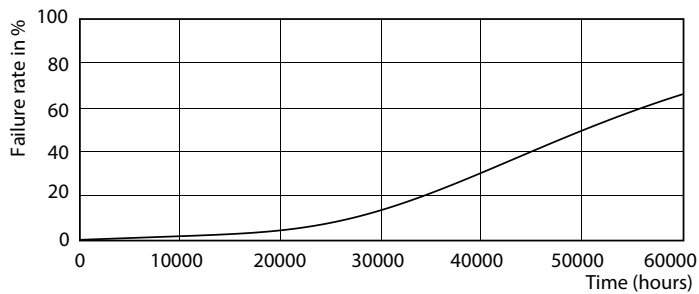

Livslängd

LEDtube 1200mm 16W G13